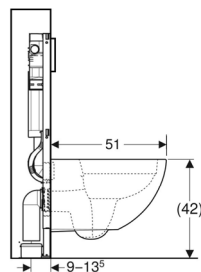

ACANTO-KOKONAISUUS

HINTALUOKKA

KOKONAISUUS SISÄLTÄÄ
TUOTTEET:

**Geberit Duofix Sigma seinä-wc-ele-
menti, 112 cm**
111.342.00.2, LVI 5756593

**Geberit huuhtelupainike Sigma20
Valkoinen/kromi**
115.882.KJ.1, LVI 5756365

**Geberit Acanto SoftClose-kansi,
kova**
500.605.01.2, LVI 5658124

Geberit Acanto seinä-wc-istuin
500.600.01.2, LVI 5658100