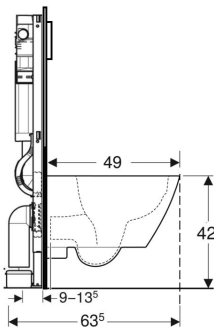

GEBERIT

SEINÄ-WC
OPAS

HELPPOA – TARVITSET VAIN

+

+

+

Seinä-wc ei vie tilaa enempää kuin lattia-wc-istuim (mitoitus tarkistettava aina tapauskohtaisesti).

GLOW-KOKONAISUUS