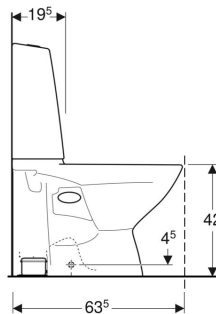

GEBERIT

SEINÄ-WC
OPAS

HELPPOA – TARVITSET VAIN

+

+

+

Seinä-wc ei vie tilaa enempää kuin lattia-wc-istuim (mitoitus tarkistettava aina tapauskohtaisesti).

GLOW-KOKONAISUUS

HINTALUOKKA

KOKONAISUUS
SISÄLTÄÄ TUOTTEET:

Geberit Duofix Sigma
seinä-wc-elementti, 112 cm
111.342.00.2, LVI 5756593

Geberit huuhtelupainike
Sigma01 Valkoinen
115.770.11.5, LVI 5756121

IDO Glow istuinkansi, pehmeä
9117001001, LVI 5711147

SOPII PIENEEN TILAAN
Compact-istuimen syvyys
on tavallista pienempi

ACANTO-KOKONAISUUS

HINTALUOKKA

KOKONAISUUS SISÄLTÄÄ
TUOTTEET:

**Geberit Duofix Sigma seinä-wc-ele-
menti, 112 cm**
111.342.00.2, LVI 5756593