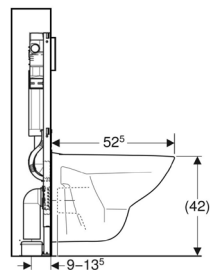

GLOW-KOKONAISUUS

HINTALUOKKA

KOKONAISUUS
SISÄLTÄÄ TUOTTEET:

Geberit Duofix Sigma
seinä-wc-elementti, 112 cm
111.342.00.2, LVI 5756593

Geberit huuhtelupainike
Sigma01 Valkoinen
115.770.11.5, LVI 5756121

IDO Glow istuinkansi, pehmeä
9117001001, LVI 5711147

IDO Glow65 seinä-wc-istu
7816501101, LVI 5650206