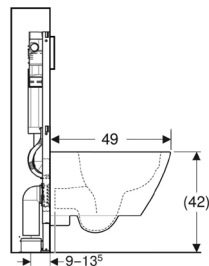

SMYLE-KOKONAISUUS

HINTALUOKKA

KOKONAISUUS SISÄLTÄÄ
TUOTTEET:

Geberit Duofix Sigma
seinä-wc-elementti, 112 cm
111.342.00.2, LVI 5756593

Geberit huuhtelupainike Sigma30,
valkoinen/kromi
115.883.KJ.1, LVI 5756341

Geberit Smyle Square
SoftClose-kansi, kova
500.688.01.1, LVI 5658136

Geberit Smyle Square
compact seinä-wc-istuim
500.379.01.1, LVI 5658161

Rimfree®

SÄÄSTÄ VETTÄ
Kaksoishuuhtelupainikkeella
voit valita tarpeen mukaan 2 tai
4,5 litran huuhtelun

SOPII PIENEEN TILAAN
Compact-istuimen syvyys
on tavallista pienempi

ACANTO-KOKONAISUUS

HINTALUOKKA

KOKONAISUUS SISÄLTÄÄ
TUOTTEET:

**Geberit Duofix Sigma seinä-wc-ele-
menti, 112 cm**
111.342.00.2, LVI 5756593