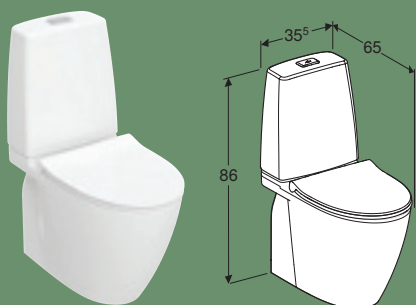

IDO GLOW ART

UUTTA

Tuotenumero	LVI nro.	Tuotenimi	B / Leveys (cm)	H / Korkeus (cm)	T / Syvyys (cm)	Huuhtelu- määrä	Viemäröinti	Huuhtelu- tekniikka	Rimfree	Fresh- puikko	Sensor- yhteen- sopiva	Hinta alv. 25,5%
502.926.00.2	5650227	IDO Glow Art -lattia-WC, piiloviemäri -S-lukko, kaksoishuuh- telu, TurboFlush, sisältää WC-istuinkannen	35.5 cm	86 cm	65 cm	4 / 2 L	Piilovie- märi S-lukko	Turbo flush	✓	✓	✓	1025.07

- Sulkuventtiili ja WC-mansetti EPDM-kumia, kuuluu toimitukseen.