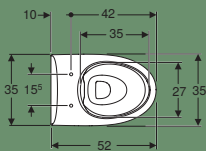

# IDO GLOW MODERN

Tuotenumero	LVI nro.	Tuotenimi	B / Leveys (cm)	H / Korkeus (cm)	T / Syvyys (cm)	Rimfree	Piilokiinnitys	Hinta alv. 25,5%
502.984.00.2	5650228	<b>IDO Glow Modern -seinä-WC, Rimfree</b>	35.5 cm	34.5 cm	52 cm	✓	✓	585.57