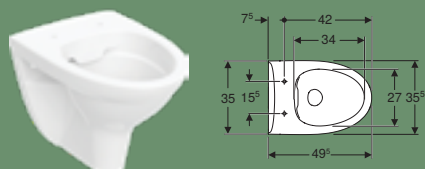

IDO GLOW CLASSIC

Tuotenumero	LVI nro.	Tuotenimi	B / Leveys (cm)	H / Korkeus (cm)	T / Syvyys (cm)	Rimfree	Piilokiinnitys	Hinta alv. 25,5%
502.986.00.2	5650229	IDO Glow Classic -seinä-WC, Rimfree	35.5 cm	37 cm	49,5 cm	✓	Näkyvä	246.90

Tämä tuote korvaa mallit: IDO Seven D15 ja IDO Glow 65

SUOSITELTU WC-ISTUINKANSI:

IDO Glow -WC-istuin, kova, sandwich design, EasyMount

503.014.00.2
5711189
Hinta: 161,58€ (alv. 25,5%)

IDO Glow kova WC-istuin, EasyMount

501.978.00.2
5715080
Hinta: 151,38€ (alv. 25,5%)

IDO Glow pehmeä WC-istuin, PlugFix

501.977.00.2
5715079
Hinta: 60,28€ (alv. 25,5%)