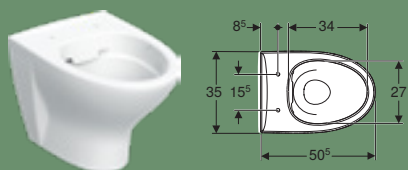

IDO GLOW STYLE

UUTTA

Tuotenumero	LVI nro.	Tuotenimi	B / Leveys (cm)	H / Korkeus (cm)	T / Syvyys (cm)	Rimfree	Piilokiinnitys	Hinta alv. 25,5%
503.095.00.2	5650230	IDO Glow Style -seinä-WC, suljettu muoto, Rimfree	35 cm	37 cm	50.5 cm	✓	✓	418.82

Tämä tuote korvaa mallin: IDO Glow 68

SUOSITELTU WC-ISTUINKANSI:

IDO Glow -WC-istuin, kova, sandwich design, EasyMount

503.014.00.2
5711189
Hinta: 161,58€ (alv. 25,5%)

IDO Glow kova WC-istuin, EasyMount

501.978.00.2
5715080
Hinta: 151,38€ (alv. 25,5%)

IDO Glow pehmeä WC-istuin, PlugFix

501.977.00.2
5715079
Hinta: 60,28€ (alv. 25,5%)