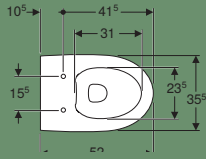

IDO GLOW ART

Tuotenumero	LVI nro.	Tuotenimi	B / Leveys (cm)	H / Korkeus (cm)	T / Syvyys (cm)	Rimfree	Piilokiinnitys	Hinta alv. 25,5%
503.118.00.1	5650231	IDO Glow Art -seinä-WC, Rimfree	35.5 cm	34.5 cm	52 cm	✓	✓	652.79

Tämä tuote korvaa mallin: IDO Seven D Image 20