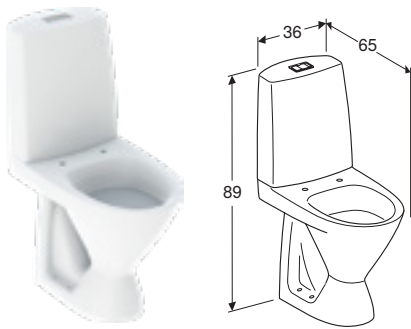

# IDO SEVEN D 11

Tuotenumero	LVI nro.	Tuotenimi	B/ Leveys (cm)	H/ Korkeus (cm)	T/ Syvyys (cm)	Huuhtelu- määrä	Viemäröinti	Fresh- puikko	Sensor- yhteen- sopiva	Hinta alv. 25,5%
3861101101	5650120	<b>IDO Seven D 11 -lattia-WC, korotettu, piiloviemäri-P-lukko, kaksoishuuhtelu</b>	36 cm	89 cm	65 cm	4 / 2 L	Piiloviemäri S-lukko	✓		666.20
3561101101	5650111	<b>IDO Seven D 11 -lattia-WC, korotettu, piiloviemäri-P-lukko, yksihuhtelu</b>	36 cm	89 cm	65 cm	4 L	Piiloviemäri S-lukko	✓		640.88