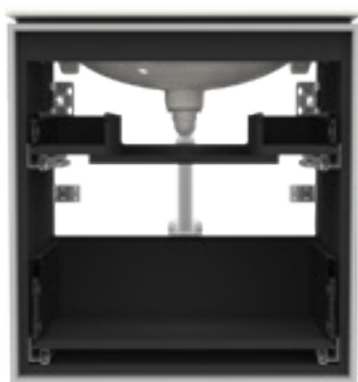

SUUNNITELTU MAKSIMOIMAAN SÄILYTYSTILASI

Onko sinulla vaikeuksia ylläpitää kylpyhuoneen järjestystä? Ei hätää, kaikissa IDO Sense Art -alakaapeissa on tilavat laatikot ilman erillistä aukkoa vesilukolle.

Se antaa sinulle merkittävästi enemmän tilaa kaikkien tavaroidesi säilyttämiseen. Ja älykkäät laatikonjakajat tekevät tavaroiden järjestämisestä ja säilytyksestä entistä helpompaa.

TIESITKÖ TÄMÄN KALUSTEISTAMME?

- Saatavilla 5 muodikkaassa eri värissä ja valmistettu vettähylykivistä materiaaleista kestääkseen kylpyhuoneessa useita vuosia.
- Kaikissa laatikoissa on pehmeät laatikonpohjamatot, jotka antavat ylellisen vaikutelman.
- Tuotteissa on pehmeästi sulkeutuvat ovet ja laatikot.
- Valitse joko push open -ratkaisu tai haluamasi vedin. Katso koko valikoima sivulta 46.
- Toimitetaan valmiiksi koottuna settinä - helppo ja nopea asentaa.