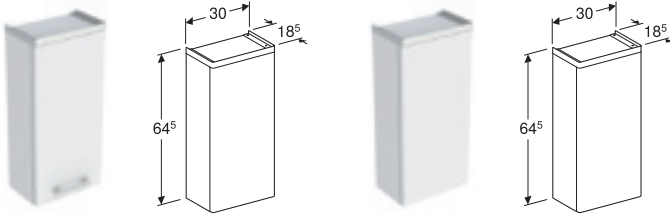

IDO GLOW SQUARE -KYLPUHUONETUOTTEET

IDO GLOW SQUARE -SEINÄKAAPPI

IDO Glow -sarjan seinäkaappi, jossa on pehmeästi sulkeutuva ovi ja siirrettävät lasihyllyt. Valittavana push open -mekanismi tai vedin. Magneettista pienten metalliesineiden säilytykseen sisältyy. Valmistettu kosteudenkestävästä MDF-levystä. Kätsisyys vaihdettavissa. Toimitetaan esikoottuna. Väri vaihtoehtoja valkoinen, tammi tai vapaavalintainen NCS-väri.

Tuote	Väri	Tuotenro	LVI-nro	EAN	Leveys mm	Syvyys mm	Korkeus mm	Hinta EUR alv 25,5 %
300 mm avaus vetimillä	Valkoinen	9660221001	6015326	6416129245378	300	185	645	371.49
	Tammi	9660262001	6015327	6416129245385	300	185	645	371.49
	NCS yksilöllinen väri	9660291001	6015328	6416129245392	300	185	645	482.94
300 mm Push open avaus	Valkoinen	9660021001	6015286	6416129591963	300	185	645	403.57
	Tammi	9660062001	6015287	6416129591970	300	185	645	403.57
	NCS yksilöllinen väri	9660091001	6015288	6416129591987	300	185	645	525.17

IDO GLOW -RAHI

IDO Glow -sarjan säilytysrahi, jota on helppo liikutella alla olevien pyörien ansiosta. Pyörät lukittuvat, kun rahin päälle istuu tai nousee seisomaan. Sisältää pyykkikassin. Valmistettu kosteudenkestävästä MDF-levystä, istuinosa harmaata tekonahkaa. Toimitetaan esikoottuna. Väri vaihtoehtoja valkoinen, tammi ja vapaavalintainen NCS-väri.

Tuote	Rungon väri	Tuotenro	LVI-nro	EAN	Leveys mm	Syvyys mm	Korkeus mm	Hinta EUR alv 25,5 %
Rahi	Valkoinen	9670021001	6015312	6416129245231	470	360	450	692.35
	Tammi	9670062001	6015313	6416129245248	470	360	450	692.35
	NCS yksilöllinen väri	9670091001	6015314	6416129245255	470	360	450	900.04