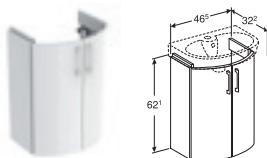

Tuote	Väri	Tuotenumero	LVI-nro	EAN	Leveys mm	Syvyys mm	Korkeus mm	Hinta EUR alv 25,5 %
465 mm, 2 ovea	Valkoinen	9636221001	6015606	6416129393949	465	322	621	417.90