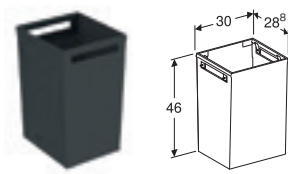

IDO GLOW -LISÄVARUSTEET

IDO GLOW -PYYKKIKORI

Tekstiilistä valmistettu pyykkikassi korkeisiin kaappeihin. Neljä kiinnityskoukkuja sisältyvät toimitukseen.

Tuote	Väri	Tuotenro	LVI-nro	EAN	Leveys mm	Syvyys mm	Korkeus mm	Hinta EUR alv 25,5 %
Pyykkikori	Tumman harmaa	9673000001	6015321	6416129245323	288	285	460	77.68

IDO GLOW -SISÄLAATIKKO KORKEALLE KAAPILLE

Pieni lukittava sisälaatikko IDO Glow -sarjan korkealle kaapille 96402 ja 96400. Väri vaihtoehdot valkoinen ja harmaa.