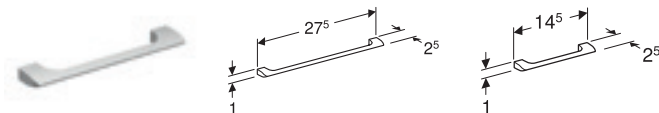

IDO GLOW -VEDIN

Vedin IDO Glow -alakaapille. Saatavana kahdessa koossa.

Tuote	Väri	Tuotenro	LVI-nro	EAN	Leveys mm	Syvyys mm	Korkeus mm	Hinta EUR alv 25,5 %
c/c 128 mm	Mattakromi	9717609001	6015518	6416129388853	145	28	11	21.90
c/c 256 mm	Mattakromi	9717709001	6015517	6416129388846	273	28	11	29.18

PIDEMPI IDO-VEDIN, METALLI

Pidempi metallinen vedin. Saatavana kolmessa eri metallivärisssä sekä maalattuna valkoisena ja mustana. 1 kpl/pkt. Sisältää kiinnitystarvikkeet.