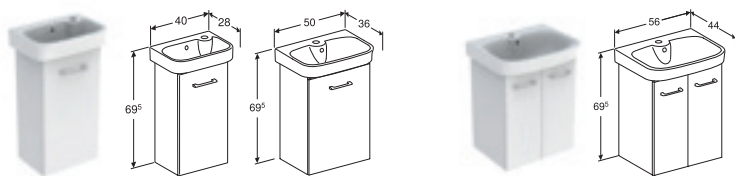

IDO GLOW SQUARE -ALLASKAAPPIPAKETIT

IDO GLOW SQUARE -ALLASKAAPPIPAKETIT OVILLA

Valmis allaskaappipaketti, joka sisältää pesualtaan sekä alakaapin. Alakaapissa siirrettävä hylly ja pehmeästi sulkeutuvat ovet vetimillä. Kaapin runko on valmistettu kosteudenkestävästä melamiinilevystä ja ovet kosteudenkestävästä MDF-levystä. Toimitetaan esikoottuna. Vetimet, vesilukko, taipuisa poistoputki, pohjaventtiili ketjulla ja kumitulpalla sekä kiinnitystarvikkeet sisältyvät toimitukseen.

Tuote	Väri	Hanareikä	Ylivuoto	Tuotenro	LVI-nro	EAN	Leveys mm	Syvyys mm	Korkeus mm	Hinta EUR alv 25,5 %
400 mm	Valkoinen	Oikea	Näkyvä	9606221001	6015344	6416129377826	400	280	695	413.74
	Tummanruskea	Oikea	Näkyvä	9606231001	6015559	6416129392584	400	280	695	413.22
400 mm	Valkoinen	Vasen	Näkyvä	9606121001	6015343	6416129377819	400	280	695	413.74
	Tummanruskea	Vasen	Näkyvä	9606131001	6015558	6416129392577	400	280	695	413.22
500 mm	Valkoinen	Keskellä	Näkyvä	9606321001	6015345	6416129377833	500	360	695	437.34
	Tummanruskea	Keskellä	Näkyvä	9606331001	6015560	6416129392591	500	360	695	437.34
560 mm	Valkoinen	Keskellä	Näkyvä	9606521001	6015346	6416129377840	560	440	695	447.50
	Tummanruskea	Keskellä	Näkyvä	9606531001	6015561	6416129392607	560	440	695	447.50

IDO GLOW SQUARE -ALLASKAAPPIPAKETTI VETOLAATIKOILLA

Valmiiksi koottu allaskaappipaketti, joka sisältää pesualtaan sekä alakaapin. Alakaapissa kaksi pehmeästi sulkeutuvaa laatikkoa vetimillä. Kaapin runko on valmistettu kosteudenkestävästä melamiinilevystä ja ovet kosteudenkestävästä MDF-levystä. Toimitetaan valmiiksi koottuna. Vetimet, vesilukko, taipuisa poistoputki, pohjaventtiili ketjulla ja kumitulpalla sekä säädettävät kiinnityshelat sisältyvät toimitukseen.