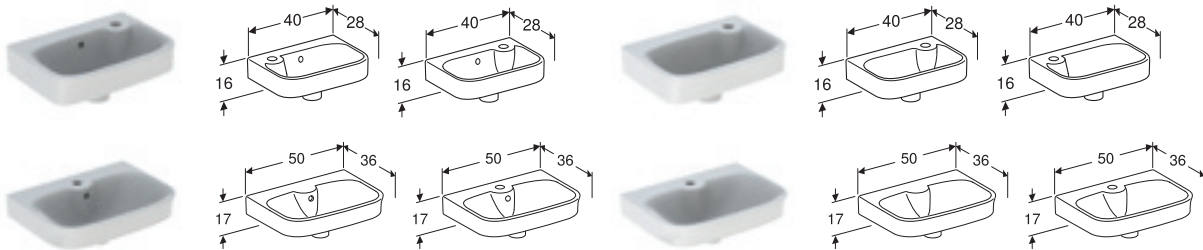

IDO GLOW SQUARE -PIENI PESUALLAS

Suorakulmaiset pienet altaat voidaan asentaa Glow Square -alakaappien kanssa tai kannakkeiden päälle ilman alakaappeja. Pesualtaissa on puhdistusta helpottava IDO Smart -lasite.

Tuote	Yhteensopivan alakaapin leveys	Hanareikä	Ylivuoto	Pesualtaan jalka	Tuotenro	LVI-nro	EAN	Leveys mm	Syvyys mm	Korkeus mm	Hinta EUR alv 25,5 %
400 mm	330 mm	Oikealla	Näkyvä	Ei sovi	1156101101	5611175	6416129374047	400	280	160	131.74
	330 mm	Vasemmalla	Näkyvä	Ei sovi	1146101101	5611174	6416129373859	400	280	160	131.74
	330 mm	Oikealla	Ei ole	Ei sovi	1256101101	5611177	6416129374061	400	280	160	197.57
	330 mm	Vasemmalla	Ei ole	Ei sovi	1246101101	5611176	6416129374054	400	280	160	197.57
500 mm	430 mm	Keskellä	Näkyvä	Ei sovi	1116301101	5611181	6416129374504	500	360	170	148.60
	430 mm	Ei ole	Näkyvä	Ei sovi	1166301101	5611184	6416129374665	500	360	170	202.63
	430 mm	Keskellä	Ei ole	Ei sovi	1216301101	5611183	6416129374528	500	360	170	202.63
	430 mm	Ei ole	Ei ole	Ei sovi	1266301101	5611182	6416129374511	500	360	170	202.63

IDO GLOW SQUARE -ALAKAAPPI PIENELLE PESUALTAALLE, KAHDILLA LAATIKOLLA

Alakaapit pienille 500 mm IDO Glow Square -pesualtaille pehmeästi sulkeutuvilla laatikoilla. Kaapin runko kosteudenkestävää lastulevyä, ovi kosteudenkestävää maalattua MDF-levyä. Toimitetaan esikootuna. Sisältää mattakromatut vetimet, pullovesilukon, joustavan liitosputken ja kiinnitystarvikkeet.

Tuote	Väri	Tuotenro	LVI-nro	EAN	Leveys mm	Syvyys mm	Korkeus mm	Hinta EUR alv 25,5 %
430 mm alakaappi, 2 laatikkoa	Valkoinen	9626321001	6015554	6416129389645	430	302	620	509.89
	Tummanruskea	9626331001	6015568	7023032122819	430	302	620	509.89

IDO GLOW SQUARE -ALAKAAPPI PIENELLE PESUALTAALLE, YHDELLÄ OVELLA

Alakaappi pienille IDO Glow Square -pesualtaille pehmeästi sulkeutuvalla ovellla. Yhteensopiva IDO Glow -pesualtaiden 11461, 11561 tai 11163 kanssa. Alakaapissa siirrettävä hylly ja pehmeästi sulkeutuva ovi vetimellä, jonka käsisyys on valittavissa. Kaapin runko on valmistettu kosteudenkestävästä melamiinilevystä ja ovi kosteudenkestävästä MDF-levystä. Toimitetaan osissa. Vedin ja säädettävät kiinnityshelat sisältyvät toimitukseen.