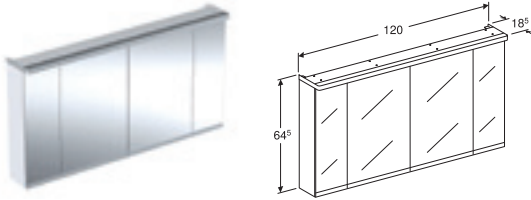

IDO GLOW SQUARE -PEILIKAAPIT

IDO GLOW SQUARE -PEILIKAAPPI, VALAISTUKSELLA JA NELJÄLLÄ OVELLA

Peiliikaappi LED-valaistuksella ja neljällä pehmeästi sulkeutuvalla peiliovella. Kaapissa on neljä siirrettävää lasihyllyä, 2 pistorasiaa erillään keskellä ylhäällä, 230 V. Peiliovien alareuna on huurrettu sormenjälkien ehkäisemiseksi. Ylävalon käyttö on/off -hipaisukytkimestä peiliikaapin alla. Kaapin runko on valmistettu kosteudenkestävästä MDF-levystä. Toimitetaan esikoottuna. IP44, 4000 K. Säädettävät kiinnityshelat sisältyvät toimitukseen.

Tuote	Rungon väri ulkopuolelta	Tuotenro	LVI-nro	EAN	Leveys (B) mm	Syvyys mm	Korkeus mm	Hinta EUR alv 25,5 %
1200 mm, 4 ovea	Valkoinen	9650321501001	6015309	6416129245200	1200	185	645	1561.99
	Tammi	9650362501001	6015310	6416129245217	1200	185	645	1561.99
	NCS yksilöllinen väri	9650391501001	6015311	6416129245224	1200	185	645	2024.67

IDO GLOW SQUARE -PEILIKAAPPI, VALAISTUKSELLA JA KOLMELLA OVELLA

Peiliikaappi LED-valaistuksella ja kolmella pehmeästi sulkeutuvalla peiliovella, joissa peili molemmilla puolilla. Avataan alareunasta ilman vetimiä. Peiliovien alareuna on huurrettu sormenjälkien ehkäisemiseksi. Kaksi siirrettävää lasihyllyä ja pistorasia, 230 V. IP44, 4000 K Sisäänrakennettu LED-valaisin valaisee peiliovien yläosassa sijaitsevien huurrettujen alueiden läpi. Valaisinlista myös peiliikaapin alla. Ylävalon saa päälle/pois alavalon hipaisukytkimestä. Kaapin runko on valmistettu kosteudenkestävästä materiaalista. Toimitetaan esikoottuna. Säädettävät kiinnityshelat sisältyvät toimitukseen.