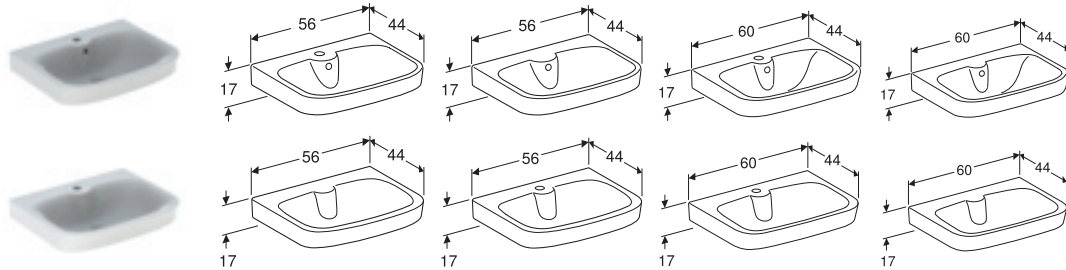

IDO GLOW SQUARE -PESUALTAAT JA ALAKAAPIT

IDO GLOW SQUARE -PESUALLAS

Suorakulmaiset pesualtaat voidaan asentaa Glow Square -alakaappien kanssa tai kannakkeiden päälle ilman alakaappeja. Yhdistettävissä pesualtaan jalan (51060) kanssa. Pesualtaissa on puhdistusta helpottava IDO Smart -lasite.

Tuote	Alakaapin leveys	Hanareikä	Ylivuoto	Pesualtaan jalka	Tuotenumero	LVI-nro	EAN	Leveys mm	Syvyys mm	Korkeus mm	Hinta EUR alv 25,5 %
560 mm	500 mm	Keskellä	Näkyvä	Sopii	1116501101	5611185	6416129374146	560	440	170	158.73
	500 mm	Ei reikää	Näkyvä	Sopii	1166501101	5611188	6416129373880	560	440	170	227.97
	500 mm	Keskellä	Ei ole	Sopii	1216501101	5611187	6416129373873	560	440	170	227.97
	500 mm	Ei reikää	Ei ole	Sopii	1266501101	5611186	6416129373866	560	440	170	227.97
600 mm	530 mm	Keskellä	Näkyvä	Sopii	1116701101	5611189	6416129374559	600	440	170	202.63
	530 mm	Ei reikää	Näkyvä	Sopii	1166701101	5611190	6416129374566	600	440	170	244.85
	530 mm	Keskellä	Ei ole	Sopii	1216701101	5611199	6416129388099	600	440	170	244.85
	530 mm	Ei reikää	Ei ole	Sopii	1266701101	5611200	6416129388310	600	440	170	244.85

IDO GLOW SQUARE -ALAKAAPPI PESUALTAALLE, KAHEDELLA LAATIKOLLA

Alakaapit Glow Square 560 mm ja 600 mm -pesualtaille, allas tilataan erikseen. Alakaapissa kaksi pehmeästi sulkeutuvaa laatikkoa vetimillä. Kaapin runko on valmistettu kosteudenkestävästä melamiinilevystä ja ovet kosteudenkestävästä MDF-levystä. Toimitetaan esikootuna. Vetimet, kiinnityshelat, vesilukko, taipuisa poistoputki, pohjaventtiili pop-up -toiminnolla sisältyvät toimitukseen.