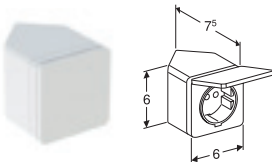

IDO-PISTORASIA

Asennettavaksi alakaappeihin, korkeisiin kaappeihin, seinäkaappeihin tai peiliikaappeihin. 230 V, IP44. Pistokemalli=CEE 7/4 malli F, Valkoinen. Tarkista asennusvaihtoehdot sähköasentajaltasi!