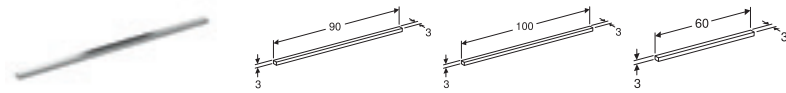

Tuote	Väri	Tuotenro	LVI-nro	EAN	Leveys mm	Syvyys mm	Korkeus mm	Hinta EUR alv 25,5 %
Kannakkepari	Kiiltävä kromi	6104300001	5611426	6416129251553	30	395	170	261.68

IDO GLOW -PYYHETANKO

Kiiltävän kromin värinen pyyhetanko. Kiinnitetään IDO Glow -tasoaltaiden seinäkannakkeisiin. Kiinnitystarvikkeet sisältyvät toimitukseen.