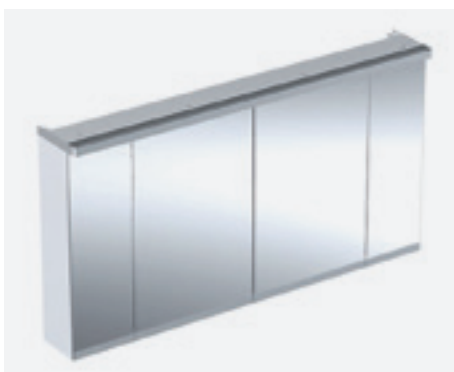

IDO Glow -peilikaapit

PEILI ON JOKAISEN AAMUN ENSIMMÄINEN OMAKUVA

Peilikaappi on kylpyhuoneemme eniten katseita keräävää kaluste, joten ei ole yhdentekevää millaiset ominaisuudet kalusteessa ovat. Valinnassa kannattaakin panostaa laatuun ja toiminnallisuuteen, jotta arki sujuu vaivattomasti.