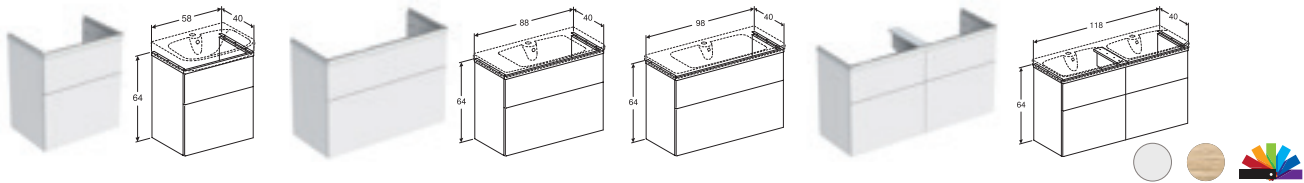

IDO GLOW SQUARE -ALAKAAPIT TASOALTAILLE

Kaapin runko ja laatikon etulevyt on valmistettu kosteudenkestävästä MDF-levystä. Toimitetaan esikoottuna. Suojamatot, laatikonjakaja (kokoihin 900 ja 1000 mm), säädettävät kiinnityshelat, vesilukko, taipuisa poistoputki ja pop-up -venttiili sisältyvät toimitukseen.