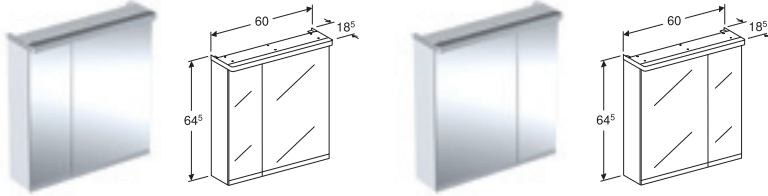

IDO GLOW SQUARE -PEILIKAAPIT JA LISÄVARUSTEET

IDO GLOW SQUARE -PEILIKAAPPI VALAISTUKSELLA JA KAHELLE OVELLA

Peiliikaappi LED-valaistuksella ja kahdella pehmeästi sulkeutuvalla peiliovellä, joissa peili molemmilla puolilla. Avataan alareunasta ilman vetimiä. Peiliovien alareuna on huurrettu sormenjälkien ehkäisemiseksi. Kaksi siirrettävää lasihyllyä ja pistorasia, 230 V. IP44, 4000 K. Sisäänrakennettu LED-valaisin valaisee peiliovien yläosassa sijaitsevien huurrettujen alueiden läpi. Valaisinlista myös peiliikaapin alla. Ylävalon saa päälle/pois alavalon hipaisukytkimestä. Kaapin runko on valmistettu kosteudenkestävästä materiaalista. Toimitetaan esikoottuna. Säädetävät kiinnityshelat sisältyvät toimitukseen.

Tuote	Rungon väri ulkopuolelta	Tuotenro	LVI-nro	EAN	Leveys (B) mm	Syvyys mm	Korkeus mm	Hinta EUR alv 25,5 %
600 mm, pieni ovi vasemmalla	Valkoinen	9650021511001	6015297	6416129592076	600	185	645	987.85
	Tammi	9650062511001	6015298	6416129592083	600	185	645	987.85
	NCS yksilöllinen väri	9650091511001	6015299	6416129592090	600	185	645	1285.04
600 mm, pieni ovi oikealla	Valkoinen	9650021521001	6015300	6416129245118	600	185	645	987.85
	Tammi	9650062521001	6015301	6416129245125	600	185	645	987.85
	NCS yksilöllinen väri	9650091521001	6015302	6416129245132	600	185	645	1285.04

IDO GLOW -SUURENNUSPEILI

Suurentava peili kolmikertaisella suurennoksella. Kiinnitys teipillä. Voidaan asentaa kaikkiin kaappeihin.

Tuotenro	LVI-nro	EAN	Leveys mm	Syvyys mm	Korkeus mm	Hinta EUR alv 25,5 %
4002561	6014924	6416129591451	145	3	145	27.82

IDO-PISTORASIA

Asennettavaksi alakaappeihin, korkeisiin kaappeihin, seinäkaappeihin tai peiliikaappeihin. 230 V, IP44. Pistokemalli=CEE 7/4 malli F, Valkoinen. Tarkista asennusvaihtoehdot sähköasentajaltasi!

Tuotenro	LVI-nro	EAN	Leveys mm	Syvyys mm	Korkeus mm	Hinta EUR alv 25,5 %
4002571	6014925	6416129591468	60	75	60	51.24