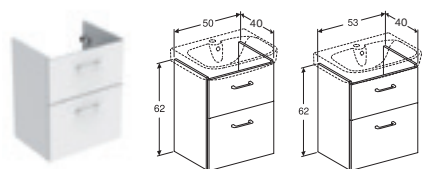

Tuote	Väri	Tuotenumero	LVI-nro	EAN	Leveys mm	Syvyys mm	Korkeus mm	Hinta EUR alv 25,5 %
500 mm	Valkoinen	9626521001	6015555	6416129389744	500	400	620	526.46
	Tummanruskea	9626531001	6015569	6416129393260	500	400	620	526.46
530 mm	Valkoinen	9626721001	6015556	6416129389751	530	400	620	543.03
	Tummanruskea	9626731001	6015570	7023032122826	530	400	620	543.03

IDO GLOW SQUARE -ALAKAAPPI PESUALTAALLE, KAHEDELLA OVELLA

Kompakti alakaappi Glow Square 560 mm -pesualtaille. Alakaapissa siirrettävä hylly ja pehmeästi sulkeutuvat ovet vetimillä. Kaapin runko on valmistettu kosteudenkestävästä melamiinilevystä ja ovet kosteudenkestävästä MDF-levystä. Toimitetaan osissa. Vetimet ja säädettävät kiinnityshelat sisältyvät toimitukseen.