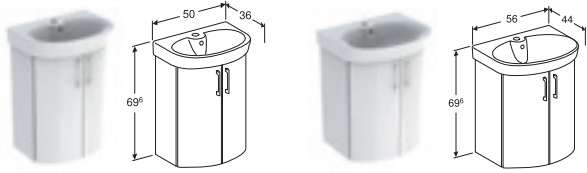

IDO GLOW -ALLASKAAPPIPAKETIT

IDO GLOW -PYÖREÄ ALLASKAAPPIPAKETTI OVILLA

Valmis allaskaappipaketti, joka sisältää pyöristetyn pesualtaan 11162 sekä alakaapin. Alakaapissa kiinteä hylly ja kaksi pehmeästi sulkeutuvaa ovea vetimillä. Kaapin runko on valmistettu kosteudenkestävästä melamiinilevystä ja ovet kosteudenkestävästä MDF-levystä. Toimitetaan esikoottuna. Vetimet, vesilukko, taipuisa poistoputki, pohjaventtiili ketjulla ja kumitulpalla sekä kiinnitystarvikkeet sisältyvät toimitukseen.

Tuote	Väri	Hanareikä	Ylivuoto	Tuotenro	LVI-nro	EAN	Leveys mm	Syvyys mm	Korkeus mm	Hinta EUR alv 25,5 %
500 mm	Valkoinen	Keskellä	Näkyvä	9616221001	6015604	6416129393642	500	360	696	562.16
560 mm	Valkoinen	Keskellä	Näkyvä	9616421001	6015605	6416129393741	560	440	696	580.04