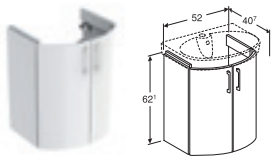

IDO GLOW -PESUALTAAT JA ALAKAAPIT

IDO GLOW -PESUALLAS

Pyöristetyt pesualtaat asennetaan Glow -pyöreiden alakaappien kanssa tai kannakkeiden päälle ilman alakaappeja. Pesualtaissa on puhdistusta helpottava IDO Smart -lasite.

Tuote	Yhteensopivan alakaappin leveys	Hanareikä	Ylivuoto	Pesualtaan jalka	Tuotenro	LVI-nro	EAN	Leveys mm	Syvyys mm	Korkeus mm	Hinta EUR alv 25,5 %
560 mm	520 mm	Keskellä	Näkyvä	Sopii	1116401101	5611062	6416129104378	560	440	170	158.73
	520 mm	Ei reikää	Näkyvä	Sopii	1166401101	5611065	6416129104408	560	440	170	227.97
	520 mm	Keskellä	Ei ole	Sopii	1216401101	5611064	6416129104392	560	440	170	227.97
	520 mm	Ei reikää	Ei ole	Sopii	1266401101	5611063	6416129104385	560	440	170	227.97
600 mm	Ei ole	Keskellä	Näkyvä	Sopii	1116601101	5611173	6416129373897	600	440	170	202.63
	Ei ole	Ei reikää	Näkyvä	Sopii	1166601101	5611180	6416129373934	600	440	170	244.85
	Ei ole	Keskellä	Ei ole	Sopii	1216601101	5611179	6416129373927	600	440	170	244.85
	Ei ole	Ei reikää	Ei ole	Sopii	1266601101	5611178	6416129373910	600	440	170	244.85

IDO GLOW -ALAKAAPPI 560 MM PESUALTAALLE, KAHDELLA OVELLA,

Pyöreä alakaappi Glow -pyöreille 560 mm pesualtaalle pehmeästi sulkeutuvalla ovelle. Alakaapissa kiinteä hylly ja kaksi pehmeästi sulkeutuvaa ovea vetimillä. Kaapin runko on valmistettu kosteudenkestävästä melamiinilevystä ja ovet kosteudenkestävästä MDF-levystä. Toimitetaan esikoottuna. Vetimet, vesilukko, taipuisa poistoputki, pohjaventtiili ketjulla ja kumitulpalla sekä kiinnitystarvikkeet sisältyvät toimitukseen.

Tuote	Väri	Tuotenro	LVI-nro	EAN	Leveys mm	Syvyys mm	Korkeus mm	Hinta EUR alv 25,5 %
520 mm, 2 kaarevaa ovea	Valkoinen	9636421001	6015607	6416129393864	520	407	621	425.95

IDO GLOW -PESUALTAAN JALKA