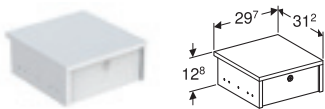

Tuote	Väri	Tuotenro	LVI-nro	EAN	Leveys mm	Syvyys mm	Korkeus mm	Hinta EUR alv 25,5 %
Laatikko	valkoinen	9672000001	6015319	6416129245309	297	312	128	204.98
	harmaa	9672100001	6015320	6416129245316	297	312	128	204.98