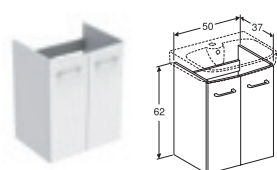

Tuote	Väri	Tuotenumero	LVI-nro	EAN	Leveys mm	Syvyys mm	Korkeus mm	Hinta EUR alv 25,5 %
500 mm	Valkoinen	9606821001	6015349	6416129377871	500	370	620	260.05
	Tummanruskea	9606831001	6015567	6416129392621	500	370	620	260.05