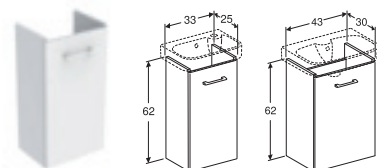

Tuote	Väri	Tuotenro	LVI-nro	EAN	Leveys mm	Syvyys mm	Korkeus mm	Hinta EUR alv 25,5 %
330 mm, 1 ovi	Valkoinen	9606621001	6015347	6416129377857	330	265	620	243.17
	Tummanruskea	9606631001	6015565	6416129392614	330	265	620	243.17
430 mm, 1 ovi	Valkoinen	9606721001	6015348	6416129377864	430	330	620	249.92
	Tummanruskea	9606731001	6015566	7023032122772	430	330	620	249.92