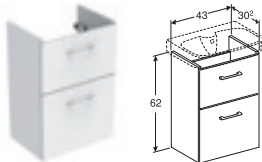

Tuote	Väri	Tuotenro	LVI-nro	EAN	Leveys mm	Syvyys mm	Korkeus mm	Hinta EUR alv 25,5 %
430 mm alakaappi, 2 laatikkoa	Valkoinen	9626321001	6015554	6416129389645	430	302	620	509.89
	Tummanruskea	9626331001	6015568	7023032122819	430	302	620	509.89

IDO GLOW SQUARE -ALAKAAPPI PIENELLE PESUALTAALLE, YHDELLÄ OVELLA

Alakaappi pienille IDO Glow Square -pesualtaille pehmeästi sulkeutuvalla ovellla. Yhteensopiva IDO Glow -pesualtaiden 11461, 11561 tai 11163 kanssa. Alakaapissa siirrettävä hylly ja pehmeästi sulkeutuva ovi vetimellä, jonka käsisyys on valittavissa. Kaapin runko on valmistettu kosteudenkestävästä melamiinilevystä ja ovi kosteudenkestävästä MDF-levystä. Toimitetaan osissa. Vedin ja säädettävät kiinnityshelat sisältyvät toimitukseen.