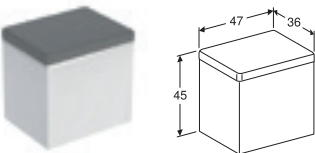

Tuote	Rungon väri	Tuotenro	LVI-nro	EAN	Leveys mm	Syvyys mm	Korkeus mm	Hinta EUR alv 25,5 %
Rahi	Valkoinen	9670021001	6015312	6416129245231	470	360	450	692.35
	Tammi	9670062001	6015313	6416129245248	470	360	450	692.35
	NCS yksilöllinen väri	9670091001	6015314	6416129245255	470	360	450	900.04