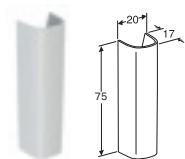

IDO GLOW -PESUALTAAN JALKA

Pesualtaan jalka, joka sopii IDO Glow 560 ja 600 mm leveille altaalle (11164, -65, -66 ja -67). Puhdistusta helpottava Smart-lasite.