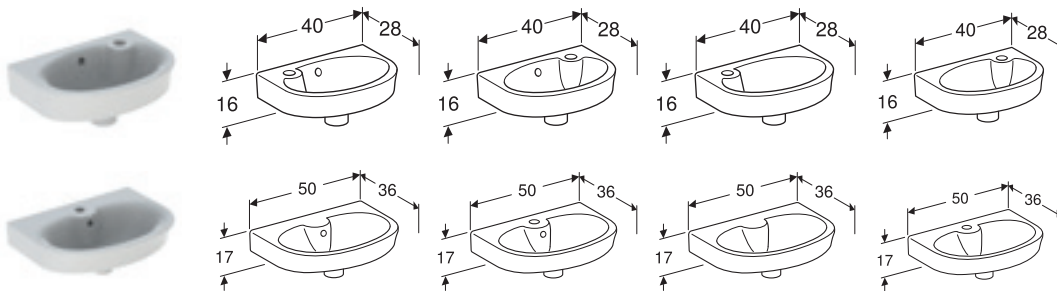

IDO GLOW -PIENI PESUALLAS

Pienet pyöreät pesualtaat voidaan asentaa Glow -pyöreän alakaapin kanssa tai kannakkeiden päälle ilman alakaappeja. Pesualtaissa on puhdistusta helpottava IDO Smart -lasite.

Tuote	Alakaapin leveys	Hanareikä	Ylivuoto	Pesualtaan jalka	Tuotenumero	LVI-nro	EAN	Leveys mm	Syvyys mm	Korkeus mm	Hinta EUR alv 25,5 %
400 mm	Ei ole	Oikealla	Näkyvä	Ei sovi	1156001101	5611164	6416129104453	400	280	160	131.74
	Ei ole	Vasemmalla	Näkyvä	Ei sovi	1146001101	5611165	6416129104460	400	280	160	131.74
	Ei ole	Oikealla	Ei ole	Ei sovi	1256001101	5611166	6416129104477	400	280	160	197.57
	Ei ole	Vasemmalla	Ei ole	Ei sovi	1246001101	5611167	6416129104484	400	280	160	197.57
500 mm	465 mm	Keskellä	Näkyvä	Ei sovi	1116201101	5611160	6416129104415	500	360	170	148.60
	465 mm	Ei reikää	Näkyvä	Ei sovi	1166201101	5611163	6416129104446	500	360	170	202.63
	465 mm	Keskellä	Ei ole	Ei sovi	1216201101	5611162	6416129104439	500	360	170	202.63
	465 mm	Ei reikää	Ei ole	Ei sovi	1266201101	5611161	6416129104422	500	360	170	202.63

IDO GLOW -ALAKAAPPI PIENELLE 500 MM PESUALTAALLE, KAHDELLA OVELLA

Pyöreä alakaappi pienille Glow -pyöreille 500 mm pesualtaalle pehmeästi sulkeutuvalla ovelle. Alakaapissa kiinteä hylly ja kaksi pehmeästi sulkeutuvaa ovea vetimillä. Kaapin runko on valmistettu kosteudenkestävästä melamiinilevystä ja ovet kosteudenkestävästä MDF-levystä. Toimitetaan esikokottuna. Vetimet, vesilukko, taipuisa poistoputki, pohjaventtiili ketjulla ja kumitulpalla sekä kiinnitystarvikkeet sisältyvät toimitukseen.

Tuote	Väri	Tuotenumero	LVI-nro	EAN	Leveys mm	Syvyys mm	Korkeus mm	Hinta EUR alv 25,5 %
465 mm, 2 ovea	Valkoinen	9636221001	6015606	6416129393949	465	322	621	417.90