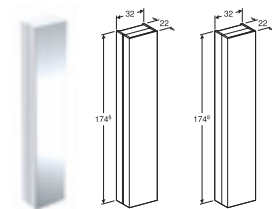

Tuote	Väri	Tuotenro	LVI-nro	EAN	Leveys mm	Syvyys mm	Korkeus mm	Hinta EUR alv 25,5 %
1735 mm sarana vasen	Valkoinen	9641021511001	6015294	6416129592045	320	220	1748	1317.14
1735 mm sarana oikea	Valkoinen	9641021521001	6015291	6416129592014	320	220	1748	1317.14
1735 mm sarana vasen	Tammi	9641062511001	6015295	6416129592052	320	220	1748	1317.14
1735 mm sarana oikea	Tammi	9641062521001	6015292	6416129592021	320	220	1748	1317.14
1735 mm sarana vasen	NCS yksilöllinen väri	9641091511001	6015296	6416129592069	320	220	1748	1712.26
1735 mm sarana oikea	NCS yksilöllinen väri	9641091521001	6015293	6416129592038	320	220	1748	1712.26