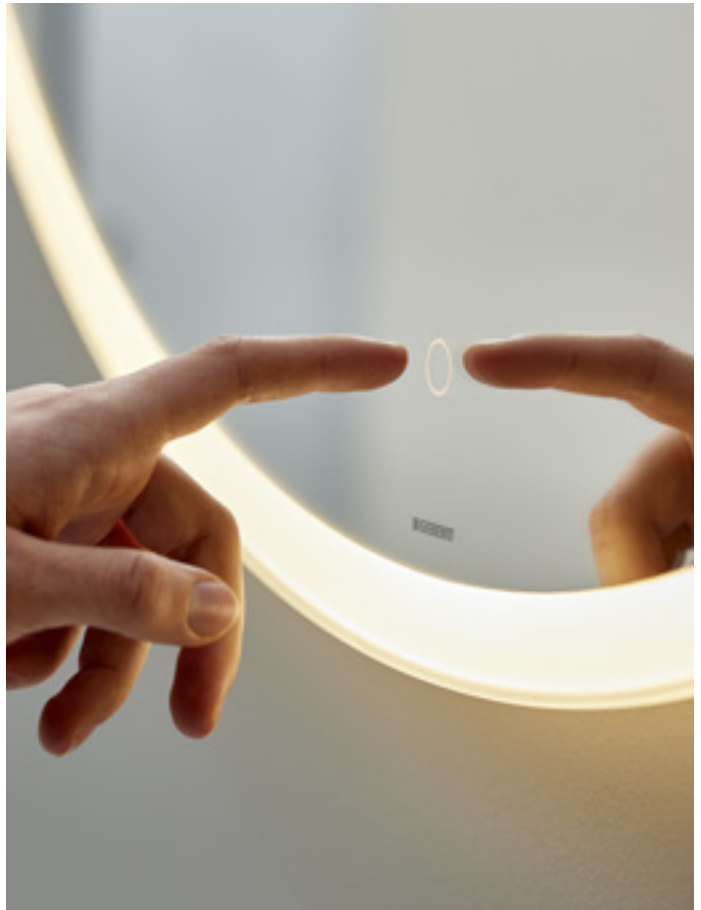

KULMIKASTA *eleganssia*

Sisusta kotisi tyylikkäästi ja modernisti suorakulmaisella Geberit Option Plus Square -peilillä.

Valitse kehyksen väriksi ajaton alumiini tai mattamusta, leveys vaihtoehtoja on 40 cm:stä 160 cm asti.

Geberit Option Plus Square on premium-peili kahdella lämpimän sävyisellä valonlähteellä, jotka valaisevat huoneen optimaaliseseti kaikkina vuorokauden aikoina. Valot voidaan myös himmentää peilin alareunan antureista. Sisäänrakennetun toiminnon ansiosta säädöt jäävät muistiin seuraavaa käyttökertaa varten.

PYÖREÄÄ
estetiikkaa

Geberit Option Round -peileissä on suora valaistus peilin reunassa ja epäsuora valo, joka kajastaa peilin takaa. Valot voi myös himmentää ja peilin sisäänrakennetun muistitoiminnon ansiosta valaistus on aina mieltymystesi mukainen.