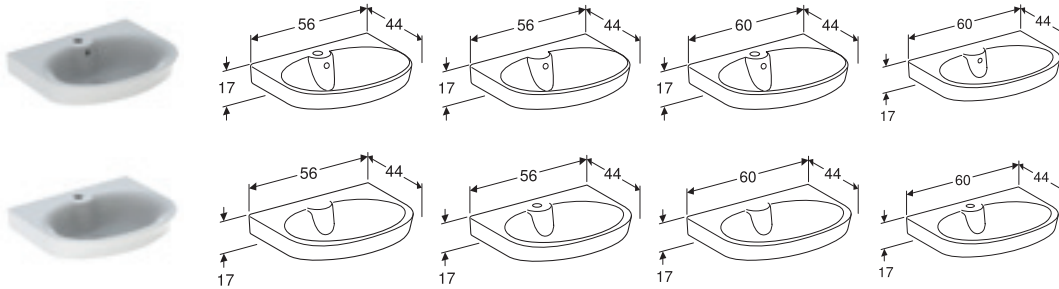

IDO GLOW -PESUALTAAT JA ALAKAAPIT

IDO GLOW -PESUALLAS

Pyöristetyt pesualtaat asennetaan Glow -pyöreiden alakaappien kanssa tai kannakkeiden päälle ilman alakaappeja. Pesualtaissa on puhdistusta helpottava IDO Smart -lasite.

Tuote	Yhteensopivan alakaappin leveys	Hanareikä	Ylivuoto	Pesualtaan jalka	Tuotenro	LVI-nro	EAN	Leveys mm	Syvyys mm	Korkeus mm	Hinta EUR alv 25,5 %
560 mm	520 mm	Keskellä	Näkyvä	Sopii	1116401101	5611062	6416129104378	560	440	170	158.73
	520 mm	Ei reikää	Näkyvä	Sopii	1166401101	5611065	6416129104408	560	440	170	227.97
	520 mm	Keskellä	Ei ole	Sopii	1216401101	5611064	6416129104392	560	440	170	227.97
	520 mm	Ei reikää	Ei ole	Sopii	1266401101	5611063	6416129104385	560	440	170	227.97
600 mm	Ei ole	Keskellä	Näkyvä	Sopii	1116601101	5611173	6416129373897	600	440	170	202.63
	Ei ole	Ei reikää	Näkyvä	Sopii	1166601101	5611180	6416129373934	600	440	170	244.85
	Ei ole	Keskellä	Ei ole	Sopii	1216601101	5611179	6416129373927	600	440	170	244.85
	Ei ole	Ei reikää	Ei ole	Sopii	1266601101	5611178	6416129373910	600	440	170	244.85

IDO GLOW -ALAKAAPPI 560 MM PESUALTAALLE, KAHDELLA OVELLA,

Pyöreä alakaappi Glow -pyöreille 560 mm pesualtaalle pehmeästi sulkeutuvalla ovelle. Alakaapissa kiinteä hylly ja kaksi pehmeästi sulkeutuvaa ovea vetimillä. Kaapin runko on valmistettu kosteudenkestävästä melamiinilevystä ja ovet kosteudenkestävästä MDF-levystä. Toimitetaan esikoottuna. Vetimet, vesilukko, taipuisa poistoputki, pohjaventtiili ketjulla ja kumitulpalla sekä kiinnitystarvikkeet sisältyvät toimitukseen.

Tuote	Väri	Tuotenro	LVI-nro	EAN	Leveys mm	Syvyys mm	Korkeus mm	Hinta EUR alv 25,5 %
520 mm, 2 kaarevaa ovea	Valkoinen	9636421001	6015607	6416129393864	520	407	621	425.95

IDO GLOW -PESUALTAAN JALKA

Pesualtaan jalka, joka sopii IDO Glow 560 ja 600 mm leveille altaalle (11164, -65, -66 ja -67). Puhdistusta helpottava Smart-lasite.

Tuote	Altaan leveys	Tuotenro	LVI-nro	EAN	Leveys mm	Syvyys mm	Korkeus mm	Hinta EUR alv 25,5 %
705 mm	500/560 mm	5106001001	5611172	6416129165157	200	170	705	202.63