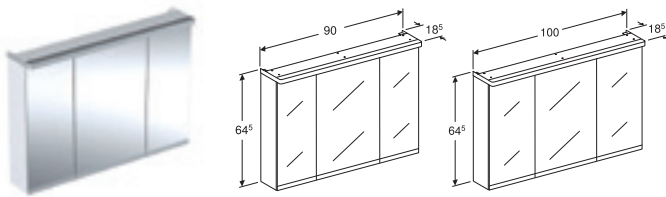

Tuote	Rungon väri ulkopuolelta	Tuotenro	LVI-nro	EAN	Leveys (B) mm	Syvyys mm	Korkeus mm	Hinta EUR alv 25,5 %
900 mm, 3 ovea	Valkoinen	9650121501001	6015303	6416129245149	900	185	645	1139.82
	Tammi	9650162501001	6015304	6416129245156	900	185	645	1139.82
	NCS yksilöllinen väri	9650191501001	6015305	6416129245163	900	185	645	1480.91
1000 mm, 3 ovea	Valkoinen	9650221501001	6015306	6416129245170	1000	185	645	1258.04
	Tammi	9650262501001	6015307	6416129245187	1000	185	645	1258.04
	NCS yksilöllinen väri	9650291501001	6015308	6416129245194	1000	185	645	1634.59