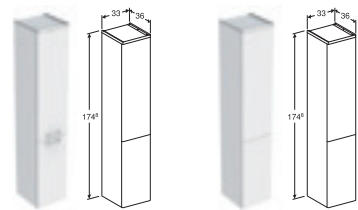

Tuote	Väri	Tuotenro	LVI-nro	EAN	Leveys mm	Syvyys mm	Korkeus mm	Hinta EUR alv 25,5 %
1748 mm avaus vetimellä	Valkoinen	9640221001	6015323	6416129245347	330	360	1748	1122.94
	Tammi	9640262001	6015324	6416129245354	330	360	1748	1122.94
	NCS yksilöllinen väri	9640291001	6015325	6416129245361	330	360	1748	1460.67
1748 mm Push open avaus	Valkoinen	9640021001	6015283	6416129591932	330	360	1748	1156.70
	Tammi	9640062001	6015284	6416129591949	330	360	1748	1156.70
	NCS yksilöllinen väri	9640091001	6015285	6416129591956	330	360	1748	1502.86

IDO GLOW SQUARE -KORKEA KAAPPI PEILIOVELLA

IDO Glow -malliston korkea peilikaappi, jonka peiliovi avautuu 180 astetta. Vetimetön avaus. Toimitetaan esikootuna. Kaapin käsisyys määriteltävä tilattaessa. Sisältää sisäpeilin, tasoksi taittuvan hyllyn ja hyllyt oven sisäpuolella. Valmistettu kosteudenkestävästä MDF-levystä. Säädettävät kiinnityshelat sisältyvät toimitukseen.