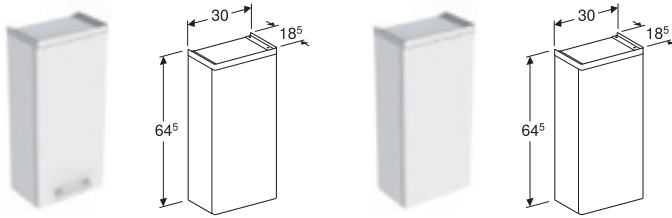

IDO GLOW SQUARE -KYLPUHUONETUOTTEET

IDO GLOW SQUARE -SEINÄKAAPPI

IDO Glow -sarjan seinäkaappi, jossa on pehmeästi sulkeutuva ovi ja siirrettävät lasihyllyt. Valittavana push open -mekanismi tai vedin. Magneettista pienten metalliesineiden säilytykseen sisältyy. Valmistettu kosteudenkestävästä MDF-levystä. Kätsisyys vaihdettavissa. Toimitetaan esikoottuna. Väri vaihtoehtoja valkoinen, tammi tai vapaavalintainen NCS-väri.

Tuote	Väri	Tuotenro	LVI-nro	EAN	Leveys mm	Syvyys mm	Korkeus mm	Hinta EUR alv 0 %	Hinta EUR alv 25,5 %
300 mm avaus vetimillä	Valkoinen	9660221001	6015326	6416129245378	300	185	645	287.39	360.67
	Tammi	9660262001	6015327	6416129245385	300	185	645	287.39	360.67
	NCS yksilöllinen väri	9660291001	6015328	6416129245392	300	185	645	373.60	468.87
300 mm Push open avaus	Valkoinen	9660021001	6015286	6416129591963	300	185	645	312.20	391.81
	Tammi	9660062001	6015287	6416129591970	300	185	645	312.20	391.81
	NCS yksilöllinen väri	9660091001	6015288	6416129591987	300	185	645	406.27	509.87

IDO GLOW -RAHI

IDO Glow -sarjan säilytysrahi, jota on helppo liikutella alla olevien pyörien ansiosta. Pyörät lukittuvat, kun rahin päälle istuu tai nousee seisomaan. Sisältää pyykkikassin. Valmistettu kosteudenkestävästä MDF-levystä, istuinosa harmaata tekonahkaa. Toimitetaan esikoottuna. Väri vaihtoehtoja valkoinen, tammi ja vapaavalintainen NCS-väri.

Tuote	Rungon väri	Tuotenro	LVI-nro	EAN	Leveys mm	Syvyys mm	Korkeus mm	Hinta EUR alv 0 %	Hinta EUR alv 25,5 %
Rahi	Valkoinen	9670021001	6015312	6416129245231	470	360	450	535.60	672.18
	Tammi	9670062001	6015313	6416129245248	470	360	450	535.60	672.18
	NCS yksilöllinen väri	9670091001	6015314	6416129245255	470	360	450	696.27	873.82