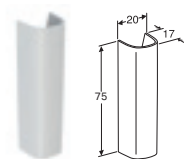

IDO GLOW -PESUALTAAN JALKA

Pesualtaan jalka, joka sopii IDO Glow 560 ja 600 mm leveille altaalle (11164, -65, -66 ja -67). Puhdistusta helpottava Smart-lasite.