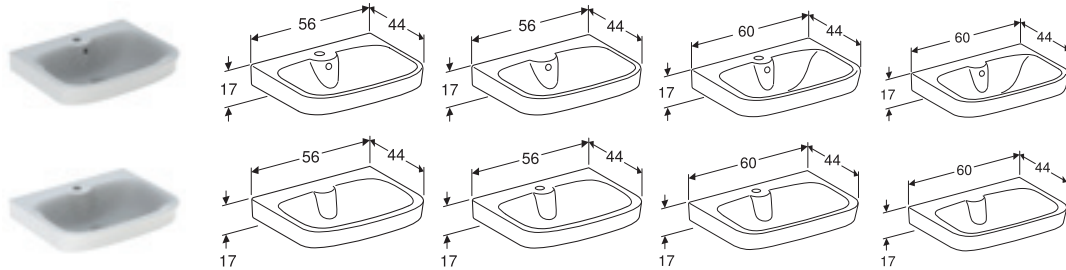

IDO GLOW SQUARE -PESUALTAAT JA ALAKAAPIT

IDO GLOW SQUARE -PESUALLAS

Suorakulmaiset pesualtaat voidaan asentaa Glow Square -alakaappien kanssa tai kannakkeiden päälle ilman alakaappeja. Yhdistettävissä pesualtaan jalan (51060) kanssa. Pesualtaissa on puhdistusta helpottava IDO Smart -lasite.

Tuote	Alakaapin leveys	Hanareikä	Ylivuoto	Pesualtaan jalka	Tuotenumero	LVI-nro	EAN	Leveys mm	Syvyys mm	Korkeus mm	Hinta EUR alv 0 %	Hinta EUR alv 25,5 %
560 mm	500 mm	Keskellä	Näkyvä	Sopii	1116501101	5611185	6416129374146	560	440	170	122.80	154.11
	500 mm	Ei reikää	Näkyvä	Sopii	1166501101	5611188	6416129373880	560	440	170	176.36	221.33
	500 mm	Keskellä	Ei ole	Sopii	1216501101	5611187	6416129373873	560	440	170	176.36	221.33
	500 mm	Ei reikää	Ei ole	Sopii	1266501101	5611186	6416129373866	560	440	170	176.36	221.33
600 mm	530 mm	Keskellä	Näkyvä	Sopii	1116701101	5611189	6416129374559	600	440	170	156.76	196.73
	530 mm	Ei reikää	Näkyvä	Sopii	1166701101	5611190	6416129374566	600	440	170	189.42	237.72
	530 mm	Keskellä	Ei ole	Sopii	1216701101	5611199	6416129388099	600	440	170	189.42	237.72
	530 mm	Ei reikää	Ei ole	Sopii	1266701101	5611200	6416129388310	600	440	170	189.42	237.72

IDO GLOW SQUARE -ALAKAAPPI PESUALTAALLE, KAHEDELLA LAATIKOLLA

Alakaapit Glow Square 560 mm ja 600 mm -pesualtaille, allas tilataan erikseen. Alakaapissa kaksi pehmeästi sulkeutuvaa laatikkoa vetimillä. Kaapin runko on valmistettu kosteudenkestävästä melamiinilevystä ja ovet kosteudenkestävästä MDF-levystä. Toimitetaan esikoottuna. Vetimet, kiinnityshelat, vesilukko, taipuisa poistoputki, pohjaventtiili pop-up -toiminnolla sisältyvät toimitukseen.