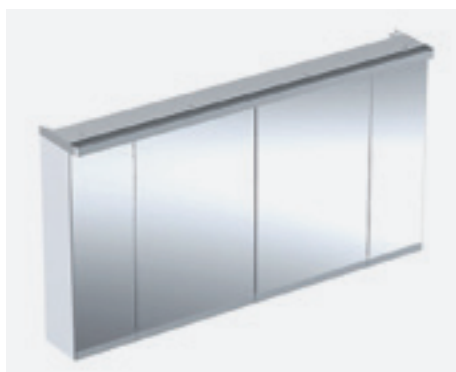

IDO Glow -peilikaapit

PEILI ON JOKAISEN AAMUN ENSIMMÄINEN OMAKUVA

Peilikaappi on kylpyhuoneemme eniten katseita keräävää kaluste, joten ei ole yhdentekevää millaiset ominaisuudet kalusteessa ovat. Valinnassa kannattaakin panostaa laatuun ja toiminnallisuuteen, jotta arki sujuu vaivattomasti.