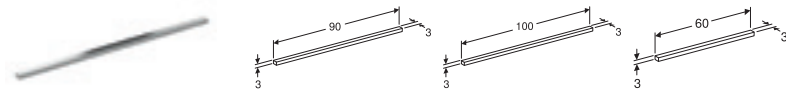

Kiiltävän kromin värinen pyyhetanko. Kiinnitetään IDO Glow -tasoaltaiden seinäkannakkeisiin. Kiinnitystarvikkeet sisältyvät toimitukseen.

Tuote	Altaan leveys	Tuotenro	LVI-nro	EAN	Leveys mm	Syvyys mm	Korkeus mm	Hinta EUR alv 0 %	Hinta EUR alv 25,5 %
600 mm	600 mm	8109600001	5771100	6416129591116	600	30	30	52.88	66.36
900 mm	900 mm	8109400001	5771467	6416129251577	900	30	30	62.64	78.61
1000 mm	1000 mm	8109300001	5771497	6416129251560	1000	30	30	67.87	85.18