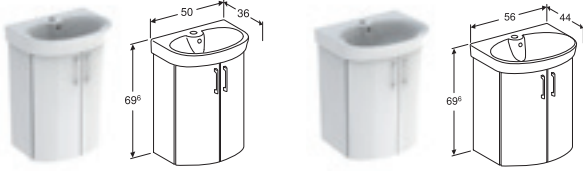

IDO GLOW -ALLASKAAPPIPAKETIT

IDO GLOW -PYÖREÄ ALLASKAAPPIPAKETTI OVILLA

Valmis allaskaappipaketti, joka sisältää pyöristetyn pesualtaan 11162 sekä alakaapin. Alakaapissa kiinteä hylly ja kaksi pehmeästi sulkeutuvaa ovea vetimillä. Kaapin runko on valmistettu kosteudenkestävästä melamiinilevystä ja ovet kosteudenkestävästä MDF-levystä. Toimitetaan esikoottuna. Vetimet, vesilukko, taipuisa poistoputki, pohjaventtiili ketjulla ja kumitulpalla sekä kiinnitystarvikkeet sisältyvät toimitukseen.

Tuote	Väri	Hanareikä	Ylivuoto	Tuotenro	LVI-nro	EAN	Leveys mm	Syvyys mm	Korkeus mm	Hinta EUR alv 0 %	Hinta EUR alv 25,5 %
500 mm	Valkoinen	Keskellä	Näkyvä	9616221001	6015604	6416129393642	500	360	696	434.89	545.79
560 mm	Valkoinen	Keskellä	Näkyvä	9616421001	6015605	6416129393741	560	440	696	448.72	563.14