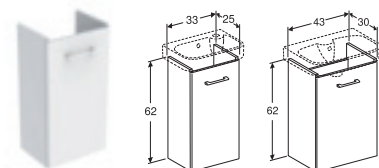

Tuote	Väri	Tuotenro	LVI-nro	EAN	Leveys mm	Syvyys mm	Korkeus mm	Hinta EUR alv 0 %	Hinta EUR alv 25,5 %
330 mm, 1 ovi	Valkoinen	9606621001	6015347	6416129377857	330	265	620	188.12	236.09
	Tummanruskea	9606631001	6015565	6416129392614	330	265	620	188.12	236.09
430 mm, 1 ovi	Valkoinen	9606721001	6015348	6416129377864	430	330	620	193.34	242.64
	Tummanruskea	9606731001	6015566	7023032122772	430	330	620	193.34	242.64