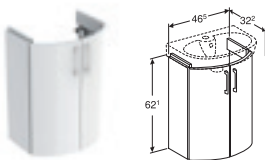

Tuote	Väri	Tuotenumero	LVI-nro	EAN	Leveys mm	Syvyys mm	Korkeus mm	Hinta EUR alv 0 %	Hinta EUR alv 25,5 %
465 mm, 2 ovea	Valkoinen	9636221001	6015606	6416129393949	465	322	621	323.29	405.73