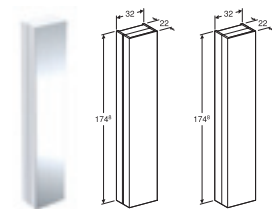

Tuote	Väri	Tuotenro	LVI-nro	EAN	Leveys mm	Syvyys mm	Korkeus mm	Hinta EUR alv 0 %	Hinta EUR alv 25,5 %
1735 mm sarana vasen	Valkoinen	9641021511001	6015294	6416129592045	320	220	1748	1018.94	1278.77
1735 mm sarana oikea	Valkoinen	9641021521001	6015291	6416129592014	320	220	1748	1018.94	1278.77
1735 mm sarana vasen	Tammi	9641062511001	6015295	6416129592052	320	220	1748	1018.94	1278.77
1735 mm sarana oikea	Tammi	9641062521001	6015292	6416129592021	320	220	1748	1018.94	1278.77
1735 mm sarana vasen	NCS yksilöllinen väri	9641091511001	6015296	6416129592069	320	220	1748	1324.61	1662.39
1735 mm sarana oikea	NCS yksilöllinen väri	9641091521001	6015293	6416129592038	320	220	1748	1324.61	1662.39