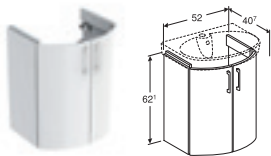

IDO GLOW -PESUALTAAT JA ALAKAAPIT

IDO GLOW -PESUALLAS

Pyöristetyt pesualtaat asennetaan Glow -pyöreiden alakaappien kanssa tai kannakkeiden päälle ilman alakaappeja. Pesualtaissa on puhdistusta helpottava IDO Smart -lasite.

Tuote	Yhteensopivan alakaapin leveys	Hanareikä	Ylivuoto	Pesualtaan jalka	Tuotenro	LVI-nro	EAN	Leveys mm	Syvyys mm	Korkeus mm	Hinta EUR alv 0 %	Hinta EUR alv 25,5 %
560 mm	520 mm	Keskellä	Näkyvä	Sopii	1116401101	5611062	6416129104378	560	440	170	122.80	154.11
	520 mm	Ei reikää	Näkyvä	Sopii	1166401101	5611065	6416129104408	560	440	170	176.36	221.33
	520 mm	Keskellä	Ei ole	Sopii	1216401101	5611064	6416129104392	560	440	170	176.36	221.33
	520 mm	Ei reikää	Ei ole	Sopii	1266401101	5611063	6416129104385	560	440	170	176.36	221.33
600 mm	Ei ole	Keskellä	Näkyvä	Sopii	1116601101	5611173	6416129373897	600	440	170	156.76	196.73
	Ei ole	Ei reikää	Näkyvä	Sopii	1166601101	5611180	6416129373934	600	440	170	189.42	237.72
	Ei ole	Keskellä	Ei ole	Sopii	1216601101	5611179	6416129373927	600	440	170	189.42	237.72
	Ei ole	Ei reikää	Ei ole	Sopii	1266601101	5611178	6416129373910	600	440	170	189.42	237.72

IDO GLOW -ALAKAAPPI 560 MM PESUALTAALLE, KAHDELLA OVELLA,

Pyöreä alakaappi Glow -pyöreille 560 mm pesualtaalle pehmeästi sulkeutuvalla ovellla. Alakaapissa kiinteä hylly ja kaksi pehmeästi sulkeutuvaa ovea vetimillä. Kaapin runko on valmistettu kosteudenkestävästä melamiinilevystä ja ovet kosteudenkestävästä MDF-levystä. Toimitetaan esikoottuna. Vetimet, vesilukko, taipuisa poistoputki, pohjaventtiili ketjulla ja kumitulpalla sekä kiinnitystarvikkeet sisältyvät toimitukseen.