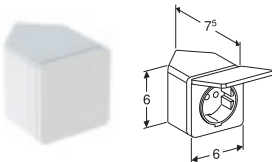

Tuotenro	LVI-nro	EAN	Leveys mm	Syvyys mm	Korkeus mm	Hinta EUR alv 0 %	Hinta EUR alv 25,5 %
4002571	6014925	6416129591468	60	75	60	39.64	49.75