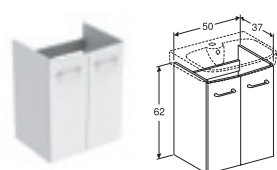

Tuote	Väri	Tuotenumero	LVI-nro	EAN	Leveys mm	Syvyys mm	Korkeus mm	Hinta EUR alv 0 %	Hinta EUR alv 25,5 %
500 mm	Valkoinen	9606821001	6015349	6416129377871	500	370	620	201.17	252.47
	Tummanruskea	9606831001	6015567	6416129392621	500	370	620	201.17	252.47