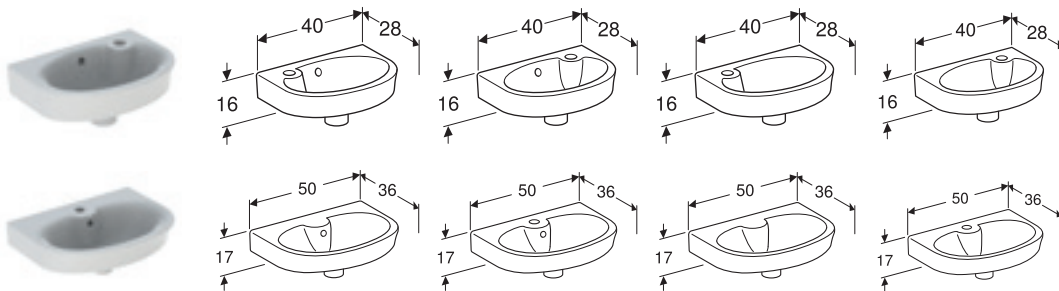

IDO GLOW -PIENI PESUALLAS

Pienet pyöreät pesualtaat voidaan asentaa Glow -pyöreän alakaapin kanssa tai kannakkeiden päälle ilman alakaappeja. Pesualtaissa on puhdistusta helpottava IDO Smart -lasite.

Tuote	Alakaapin leveys	Hanareikä	Ylivuoto	Pesualtaan jalka	Tuotenumero	LVI-nro	EAN	Leveys mm	Syvyys mm	Korkeus mm	Hinta EUR alv 0 %	Hinta EUR alv 25,5 %
400 mm	Ei ole	Oikealla	Näkyvä	Ei sovi	1156001101	5611164	6416129104453	400	280	160	101.91	127.90
	Ei ole	Vasemmalla	Näkyvä	Ei sovi	1146001101	5611165	6416129104460	400	280	160	101.91	127.90
	Ei ole	Oikealla	Ei ole	Ei sovi	1256001101	5611166	6416129104477	400	280	160	152.84	191.81
	Ei ole	Vasemmalla	Ei ole	Ei sovi	1246001101	5611167	6416129104484	400	280	160	152.84	191.81
500 mm	465 mm	Keskellä	Näkyvä	Ei sovi	1116201101	5611160	6416129104415	500	360	170	114.96	144.27
	465 mm	Ei reikää	Näkyvä	Ei sovi	1166201101	5611163	6416129104446	500	360	170	156.76	196.73
	465 mm	Keskellä	Ei ole	Ei sovi	1216201101	5611162	6416129104439	500	360	170	156.76	196.73
	465 mm	Ei reikää	Ei ole	Ei sovi	1266201101	5611161	6416129104422	500	360	170	156.76	196.73

IDO GLOW -ALAKAAPPI PIENELLE 500 MM PESUALTAALLE, KAHDELLA OVELLA

Pyöreä alakaappi pienille Glow -pyöreille 500 mm pesualtaalle pehmeästi sulkeutuvalla ovelle. Alakaapissa kiinteä hylly ja kaksi pehmeästi sulkeutuvaa ovea vetimillä. Kaapin runko on valmistettu kosteudenkestävästä melamiinilevystä ja ovet kosteudenkestävästä MDF-levystä. Toimitetaan esikoottuna. Vetimet, vesilukko, taipuisa poistoputki, pohjaventtiili ketjulla ja kumitulpalla sekä kiinnitystarvikkeet sisältyvät toimitukseen.

Tuote	Väri	Tuotenumero	LVI-nro	EAN	Leveys mm	Syvyys mm	Korkeus mm	Hinta EUR alv 0 %	Hinta EUR alv 25,5 %
465 mm, 2 ovea	Valkoinen	9636221001	6015606	6416129393949	465	322	621	323.29	405.73