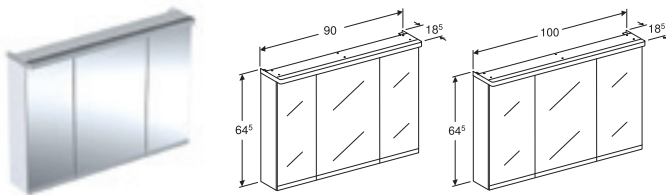

Tuote	Rungon väri ulkopuolelta	Tuotenro	LVI-nro	EAN	Leveys (B) mm	Syvyys mm	Korkeus mm	Hinta EUR alv 0 %	Hinta EUR alv 25,5 %
900 mm, 3 ovea	Valkoinen	9650121501001	6015303	6416129245149	900	185	645	881.77	1106.62
	Tammi	9650162501001	6015304	6416129245156	900	185	645	881.77	1106.62
	NCS yksilöllinen väri	9650191501001	6015305	6416129245163	900	185	645	1145.64	1437.78
1000 mm, 3 ovea	Valkoinen	9650221501001	6015306	6416129245170	1000	185	645	973.22	1221.39
	Tammi	9650262501001	6015307	6416129245187	1000	185	645	973.22	1221.39
	NCS yksilöllinen väri	9650291501001	6015308	6416129245194	1000	185	645	1264.52	1586.97