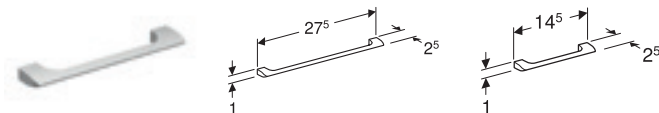

IDO GLOW -VEDIN

Vedin IDO Glow -alakaapille. Saatavana kahdessa koossa.

Tuote	Väri	Tuotenro	LVI-nro	EAN	Leveys mm	Syvyys mm	Korkeus mm	Hinta EUR alv 0 %	Hinta EUR alv 25,5 %
c/c 128 mm	Mattakromi	9717609001	6015518	6416129388853	145	28	11	16.94	21.26
c/c 256 mm	Mattakromi	9717709001	6015517	6416129388846	273	28	11	22.57	28.33

PIDEMPI IDO-VEDIN, METALLI

Pidempi metallinen vedin. Saatavana kolmessa eri metallivärisssä sekä maalattuna valkoisena ja mustana. 1 kpl/pkt. Sisältää kiinnitystarvikkeet.