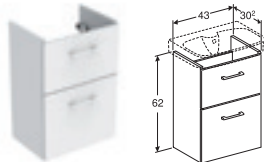

Tuote	Väri	Tuotenro	LVI-nro	EAN	Leveys mm	Syvyys mm	Korkeus mm	Hinta EUR alv 0 %	Hinta EUR alv 25,5 %
430 mm alakaappi, 2 laatikkoa	Valkoinen	9626321001	6015554	6416129389645	430	302	620	394.46	495.05
	Tummanruskea	9626331001	6015568	7023032122819	430	302	620	394.46	495.05

IDO GLOW SQUARE -ALAKAAPPI PIENELLE PESUALTAALLE, YHDELLÄ OVELLA

Alakaappi pienille IDO Glow Square -pesualtaille pehmeästi sulkeutuvalla ovelle. Yhteensopiva IDO Glow -pesualtaiden 11461, 11561 tai 11163 kanssa. Alakaapissa siirrettävä hylly ja pehmeästi sulkeutuva ovi vetimellä, jonka käsisyys on valittavissa. Kaapin runko on valmistettu kosteudenkestävästä melamiinilevystä ja ovi kosteudenkestävästä MDF-levystä. Toimitetaan osissa. Vedin ja säädettävät kiinnityshelat sisältyvät toimitukseen.