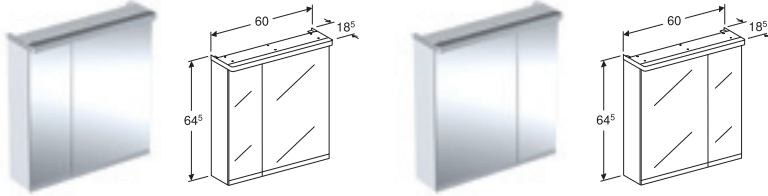

IDO GLOW SQUARE -PEILIKAAPIT JA LISÄVARUSTEET

IDO GLOW SQUARE -PEILIKAAPPI VALAISTUKSELLA JA KAHELLE OVELLA

Peiliikaappi LED-valaistuksella ja kahdella pehmeästi sulkeutuvalla peiliovellä, joissa peili molemmilla puolilla. Avataan alareunasta ilman vetimiä. Peiliovien alareuna on huurrettu sormenjälkien ehkäisemiseksi. Kaksi siirrettävää lasihyllyä ja pistorasia, 230 V. IP44, 4000 K. Sisäänrakennettu LED-valaisin valaisee peiliovien yläosassa sijaitsevien huurrettujen alueiden läpi. Valaisinlista myös peiliikaapin alla. Ylävalon saa päälle/pois alavalon hipaisukytkimestä. Kaapin runko on valmistettu kosteudenkestävästä materiaalista. Toimitetaan esikoottuna. Säädettävät kiinnityshelat sisältyvät toimitukseen.

Tuote	Rungon väri ulkopuolelta	Tuotenro	LVI-nro	EAN	Leveys (B) mm	Syvyys mm	Korkeus mm	Hinta EUR alv 0 %	Hinta EUR alv 25,5 %
600 mm, pieni ovi vasemmalla	Valkoinen	9650021511001	6015297	6416129592076	600	185	645	764.20	959.07
	Tammi	9650062511001	6015298	6416129592083	600	185	645	764.20	959.07
	NCS yksilöllinen väri	9650091511001	6015299	6416129592090	600	185	645	994.12	1247.62
600 mm, pieni ovi oikealla	Valkoinen	9650021521001	6015300	6416129245118	600	185	645	764.20	959.07
	Tammi	9650062521001	6015301	6416129245125	600	185	645	764.20	959.07
	NCS yksilöllinen väri	9650091521001	6015302	6416129245132	600	185	645	994.12	1247.62

IDO GLOW -SUURENNUSPEILI

Suurentava peili kolmikertaisella suurennoksella. Kiinnitys teipillä. Voidaan asentaa kaikkiin kaappeihin.

Tuotenro	LVI-nro	EAN	Leveys mm	Syvyys mm	Korkeus mm	Hinta EUR alv 0 %	Hinta EUR alv 25,5 %
4002561	6014924	6416129591451	145	3	145	21.52	27.01

IDO-PISTORASIA

Asennettavaksi alakaappeihin, korkeisiin kaappeihin, seinäkaappeihin tai peiliikaappeihin. 230 V, IP44. Pistokemalli=CEE 7/4 malli F, Valkoinen. Tarkista asennusvaihtoehdot sähköasentajaltasi!

Tuotenro	LVI-nro	EAN	Leveys mm	Syvyys mm	Korkeus mm	Hinta EUR alv 0 %	Hinta EUR alv 25,5 %
4002571	6014925	6416129591468	60	75	60	39.64	49.75