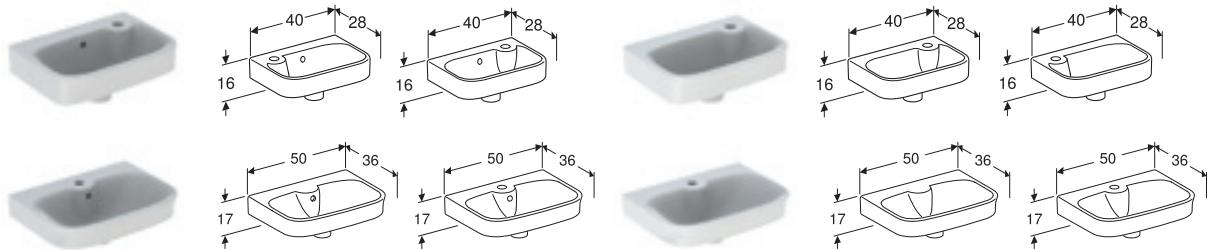

IDO GLOW SQUARE -PIENI PESUALLAS

Suorakulmaiset pienet altaat voidaan asentaa Glow Square -alakaappien kanssa tai kannakkeiden päälle ilman alakaappeja. Pesualtaissa on puhdistusta helpottava IDO Smart -lasite.

Tuote	Yhteensopivan alakaapin leveys	Hanareikä	Ylivuoto	Pesualtaan jalka	Tuotenro	LVI-nro	EAN	Leveys mm	Syvyys mm	Korkeus mm	Hinta EUR alv 0 %	Hinta EUR alv 25,5 %
400 mm	330 mm	Oikealla	Näkyvä	Ei sovi	1156101101	5611175	6416129374047	400	280	160	101.91	127.90
	330 mm	Vasemmalla	Näkyvä	Ei sovi	1146101101	5611174	6416129373859	400	280	160	101.91	127.90
	330 mm	Oikealla	Ei ole	Ei sovi	1256101101	5611177	6416129374061	400	280	160	152.84	191.81
	330 mm	Vasemmalla	Ei ole	Ei sovi	1246101101	5611176	6416129374054	400	280	160	152.84	191.81
500 mm	430 mm	Keskellä	Näkyvä	Ei sovi	1116301101	5611181	6416129374504	500	360	170	114.96	144.27
	430 mm	Ei ole	Näkyvä	Ei sovi	1166301101	5611184	6416129374665	500	360	170	156.76	196.73
	430 mm	Keskellä	Ei ole	Ei sovi	1216301101	5611183	6416129374528	500	360	170	156.76	196.73
	430 mm	Ei ole	Ei ole	Ei sovi	1266301101	5611182	6416129374511	500	360	170	156.76	196.73

IDO GLOW SQUARE -ALAKAAPPI PIENELLE PESUALTAALLE, KAHDELLA LAATIKOLLA

Alakaapit pienille 500 mm IDO Glow Square -pesualtaille pehmeästi sulkeutuvilla laatikoilla. Kaapin runko kosteudenkestävää lastulevyä, ovi kosteudenkestävää maalattua MDF-levyä. Toimitetaan esikootuna. Sisältää mattakromatut vetimet, pullovesilukon, joustavan liitosputken ja kiinnitystarvikkeet.

Tuote	Väri	Tuotenro	LVI-nro	EAN	Leveys mm	Syvyys mm	Korkeus mm	Hinta EUR alv 0 %	Hinta EUR alv 25,5 %
430 mm alakaappi, 2 laatikkoa	Valkoinen	9626321001	6015554	6416129389645	430	302	620	394.46	495.05
	Tummanruskea	9626331001	6015568	7023032122819	430	302	620	394.46	495.05

IDO GLOW SQUARE -ALAKAAPPI PIENELLE PESUALTAALLE, YHDELLÄ OVELLA

Alakaappi pienille IDO Glow Square -pesualtaille pehmeästi sulkeutuvalla ovelle. Yhteensopiva IDO Glow -pesualtaiden 11461, 11561 tai 11163 kanssa. Alakaapissa siirrettävä hylly ja pehmeästi sulkeutuva ovi vetimellä, jonka käsisyys on valittavissa. Kaapin runko on valmistettu kosteudenkestävästä melamiinilevystä ja ovi kosteudenkestävästä MDF-levystä. Toimitetaan osissa. Vedin ja säädettävät kiinnityshelat sisältyvät toimitukseen.