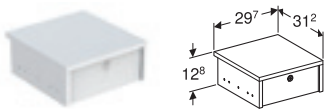

Tuote	Väri	Tuotenro	LVI-nro	EAN	Leveys mm	Syvyys mm	Korkeus mm	Hinta EUR alv 0 %	Hinta EUR alv 25,5 %
Laatikko	valkoinen	9672000001	6015319	6416129245309	297	312	128	158.57	199.01
	harmaa	9672100001	6015320	6416129245316	297	312	128	158.57	199.01