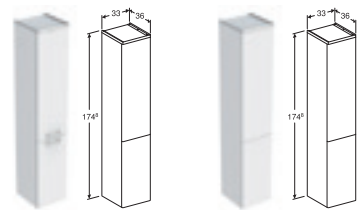

Tuote	Väri	Tuotenro	LVI-nro	EAN	Leveys mm	Syvyys mm	Korkeus mm	Hinta EUR alv 0 %	Hinta EUR alv 25,5 %
1748 mm avaus vetimillä	Valkoinen	9640221001	6015323	6416129245347	330	360	1748	868.71	1090.23
	Tammi	9640262001	6015324	6416129245354	330	360	1748	868.71	1090.23
	NCS yksilöllinen väri	9640291001	6015325	6416129245361	330	360	1748	1129.98	1418.12
1748 mm Push open avaus	Valkoinen	9640021001	6015283	6416129591932	330	360	1748	894.83	1123.01
	Tammi	9640062001	6015284	6416129591949	330	360	1748	894.83	1123.01
	NCS yksilöllinen väri	9640091001	6015285	6416129591956	330	360	1748	1162.62	1459.09

IDO GLOW SQUARE -KORKEA KAAPPI PEILIOVELLA

IDO Glow -malliston korkea peilikaappi, jonka peiliovi avautuu 180 astetta. Vetimetön avaus. Toimitetaan esikoottuna. Kaapin käsisyys määriteltävä tilattaessa. Sisältää sisäpeilin, tasoksi taittuvan hyllyn ja hyllyt oven sisäpuolella. Valmistettu kosteudenkestävästä MDF-levystä. Säädettävät kiinnityshelat sisältyvät toimitukseen.