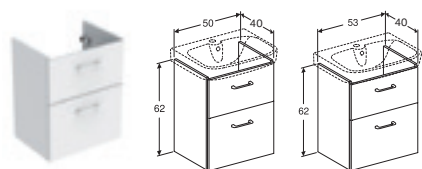

Tuote	Väri	Tuotenumero	LVI-nro	EAN	Leveys mm	Syvyys mm	Korkeus mm	Hinta EUR alv 0 %	Hinta EUR alv 25,5 %
500 mm	Valkoinen	9626521001	6015555	6416129389744	500	400	620	407.27	511.12
	Tummanruskea	9626531001	6015569	6416129393260	500	400	620	407.27	511.12
530 mm	Valkoinen	9626721001	6015556	6416129389751	530	400	620	420.09	527.21
	Tummanruskea	9626731001	6015570	7023032122826	530	400	620	420.09	527.21

IDO GLOW SQUARE -ALAKAAPPI PESUALTAALLE, KAHEDELLA OVELLA

Kompakti alakaappi Glow Square 560 mm -pesualtaille. Alakaapissa siirrettävä hylly ja pehmeästi sulkeutuvat ovet vetimillä. Kaapin runko on valmistettu kosteudenkestävästä melamiinilevystä ja ovet kosteudenkestävästä MDF-levystä. Toimitetaan osissa. Vetimet ja säädettävät kiinnityshelat sisältyvät toimitukseen.