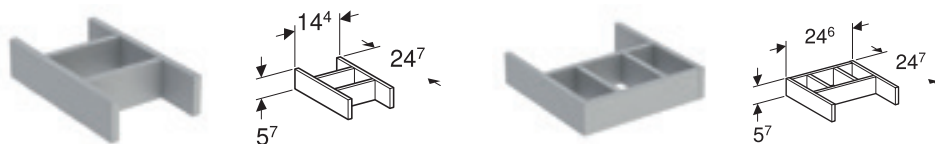

IDO GLOW -LISÄVARUSTEET

IDO GLOW -LAATIKONJAKAJAT

Laatikonjakaja auttaa pitämään tavarat järjestyksessä. Lakattua MDF-levyä. Sisältyy 900 ja 1000 mm ylälaatikkoon. Saatavana lisävarusteena alalaatikkoon.

Tuote	Väri	Tuotenro	LVI-nro	EAN	Leveys mm	Syvyys mm	Korkeus mm	Hinta EUR alv 0 %	Hinta EUR alv 25,5 %
H-jako	Vaaleanharmaa	4002531	6014942	6416129591505	144	247	57	31.49	39.52
Neliosainen jako	Vaaleanharmaa	4002541	6014943	6416129591529	246	247	57	47.11	59.12

IDO GLOW -VALOLISTASARJAT LAATIKOILLE

Led-valolistasarja IDO Glow -alakaapin laatikoihin asennettavaksi IP21, 3200 K. Pakkaukseen sisältyy valaisimet ylä- ja alalaatikkoon.

Tuote		Tuotenro	LVI-nro	EAN	Leveys (B) mm	Syvyys mm	Korkeus mm	Hinta EUR alv 0 %	Hinta EUR alv 25,5 %
600 mm kaappiin	2 valolistaa	9671000001	6015315	6416129245262	580	20	20	65.32	81.98
900 mm kaappiin	2 valolistaa	9671100001	6015316	6416129245279	880	20	20	78.39	98.38
1000 mm kaappiin	2 valolistaa	9671200001	6015317	6416129245286	980	20	20	84.93	106.59
1200 mm kaappiin	4 valolistaa	9671300001	6015318	6416129245293	580	20	20	111.04	139.36

IDO GLOW -PUSH OPEN-SARJA VETOLAATIKOILLE

Push open sarja vetolaatikoille. Push Open -mekanismi sopii sekä vakio- että Compact -malleihin. Sisältää kaksi / neljä paria.

Tuote		Tuotenro	LVI-nro	EAN		Hinta EUR alv 0 %	Hinta EUR alv 25,5 %
580 mm kaappiin	2 paria	9986000001	6015514	6416129388754		88.83	111.48
880 mm kaappiin	2 paria	9989000001	6015515	6416129388723		101.93	127.92
980 mm kaappiin	2 paria	9981000001	6015516	6416129388730		113.05	141.88
1980 mm kaappiin	4 paria	9981200001	6015557	6416129390818		220.31	276.49