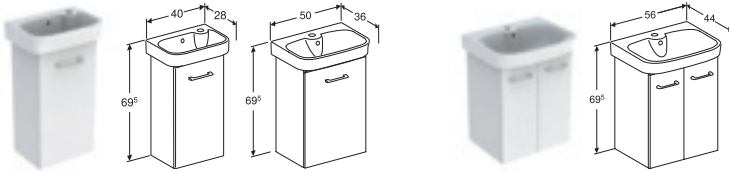

IDO GLOW SQUARE -ALLASKAAPPIPAKETIT

IDO GLOW SQUARE -ALLASKAAPPIPAKETIT OVILLA

Valmis allaskaappipaketti, joka sisältää pesualtaan sekä alakaapin. Alakaapissa siirrettävä hylly ja pehmeästi sulkeutuvat ovet vetimillä. Kaapin runko on valmistettu kosteudenkestävästä melamiinilevystä ja ovet kosteudenkestävästä MDF-levystä. Toimitetaan esikoottuna. Vetimet, vesilukko, taipuisa poistoputki, pohjaventtiili ketjulla ja kumitulpalla sekä kiinnitystarvikkeet sisältyvät toimitukseen.

Tuote	Väri	Hanareikä	Ylivuoto	Tuotenro	LVI-nro	EAN	Leveys mm	Syvyys mm	Korkeus mm	Hinta EUR alv 0 %	Hinta EUR alv 25,5 %
400 mm	Valkoinen	Oikea	Näkyvä	9606221001	6015344	6416129377826	400	280	695	320.07	401.69
	Tummanruskea	Oikea	Näkyvä	9606231001	6015559	6416129392584	400	280	695	319.67	401.19
400 mm	Valkoinen	Vasen	Näkyvä	9606121001	6015343	6416129377819	400	280	695	320.07	401.69
	Tummanruskea	Vasen	Näkyvä	9606131001	6015558	6416129392577	400	280	695	319.67	401.19
500 mm	Valkoinen	Keskellä	Näkyvä	9606321001	6015345	6416129377833	500	360	695	338.33	424.60
	Tummanruskea	Keskellä	Näkyvä	9606331001	6015560	6416129392591	500	360	695	338.33	424.60
560 mm	Valkoinen	Keskellä	Näkyvä	9606521001	6015346	6416129377840	560	440	695	346.18	434.46
	Tummanruskea	Keskellä	Näkyvä	9606531001	6015561	6416129392607	560	440	695	346.18	434.46

IDO GLOW SQUARE -ALLASKAAPPIPAKETTI VETOLAATIKOILLA

Valmiiksi koottu allaskaappipaketti, joka sisältää pesualtaan sekä alakaapin. Alakaapissa kaksi pehmeästi sulkeutuvaa laatikkoa vetimillä. Kaapin runko on valmistettu kosteudenkestävästä melamiinilevystä ja ovet kosteudenkestävästä MDF-levystä. Toimitetaan valmiiksi koottuna. Vetimet, vesilukko, taipuisa poistoputki, pohjaventtiili ketjulla ja kumitulpalla sekä säädettävät kiinnityshelat sisältyvät toimitukseen.