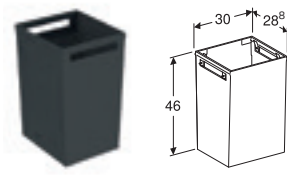

IDO GLOW -LISÄVARUSTEET

IDO GLOW -PYYKKIKORI

Tekstiilistä valmistettu pyykkikassi korkeisiin kaappeihin. Neljä kiinnityskoukkuja sisältyvät toimitukseen.

Tuote	Väri	Tuotenro	LVI-nro	EAN	Leveys mm	Syvyys mm	Korkeus mm	Hinta EUR alv 0 %	Hinta EUR alv 25,5 %
Pyykkikori	Tumman harmaa	9673000001	6015321	6416129245323	288	285	460	60.10	75.43

IDO GLOW -SISÄLAATIKKO KORKEALLE KAAPILLE

Pieni lukittava sisälaatikko IDO Glow -sarjan korkealle kaapille 96402 ja 96400. Väri vaihtoehdot valkoinen ja harmaa.