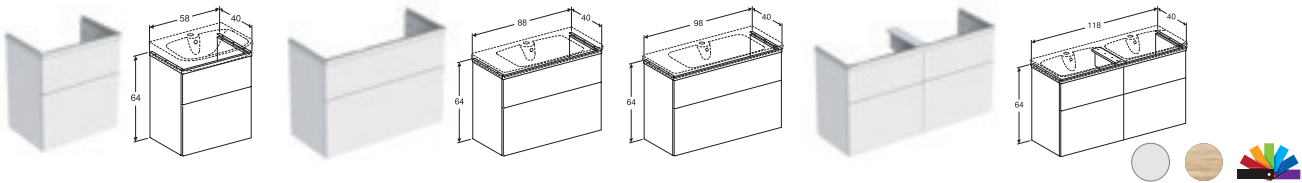

IDO GLOW SQUARE -ALAKAAPIT TASOALTAILLE

Kaapin runko ja laatikon etulevyt on valmistettu kosteudenkestävästä MDF-levystä. Toimitetaan esikoottuna. Suojamatot, laatikonkajaja (kokoihin 900 ja 1000 mm), säädettävät kiinnityshelat, vesilukko, taipuisa poistoputki ja pop-up -venttiili sisältyvät toimitukseen.