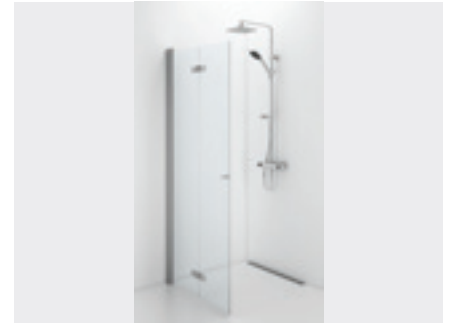

↑ IDO SUIHKUSEINÄT JA -OVET

Kestävät suihkuseinät ja ovet suojaavat kylpyhuoneen kalusteita ja seinää roiskeilta. Turvalasiset pinnat on helppo puhdistaa vaikkapa lastalla. Suihkun ovet ovat suunniteltu siten, että ne voidaan sulkea sisäänpäin silloin kun niitä ei käytetä ja siksi ne vievät minimaalisesti tilaa kylpyhuoneessa.