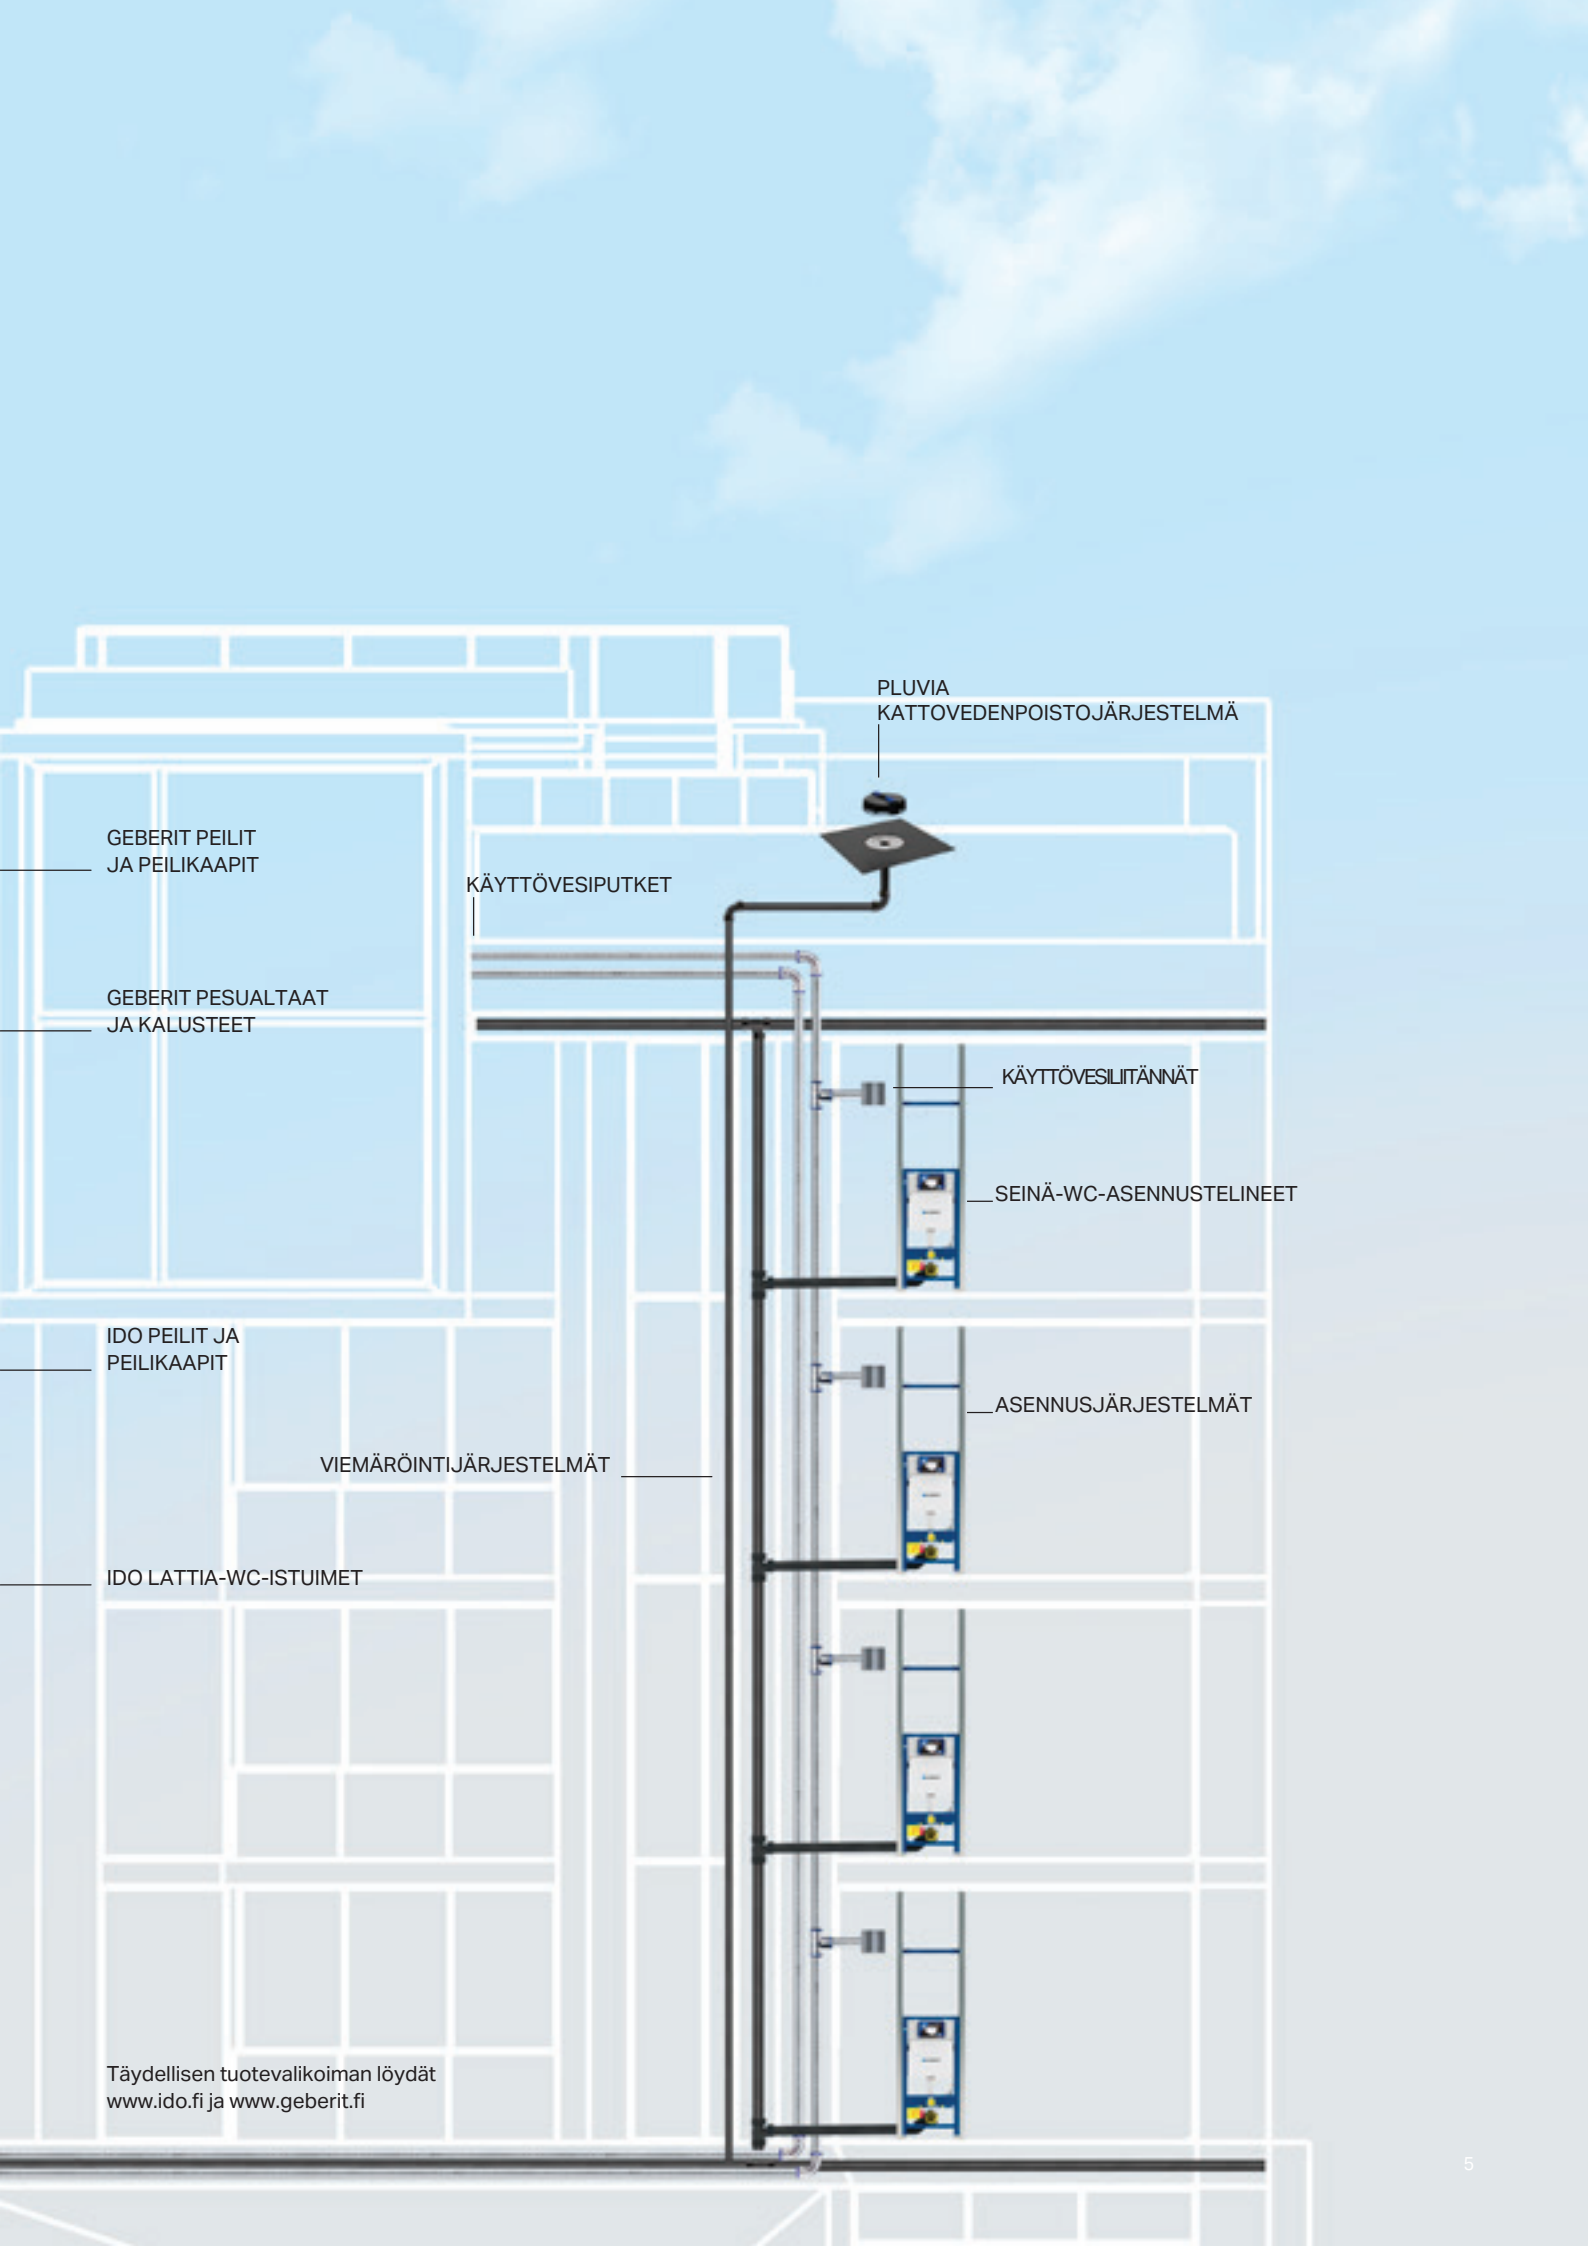

# GEBERIT JA IDO RATKAISUT LINJASANEERAUKSIIN

HUUHTELUPAINIKKEET

SUIHKUSEINÄT  
JA LATTIAKAIVOT

SEINÄ-WC-ISTUIMET  
JA -ASENNUSTELINEET

IDO PESUALTAAT  
JA KALUSTEET

PLUVIA  
KATTOVEDENPOISTOJÄRJESTELMÄ

GEBERIT PEILIT  
JA PEILIKAAPIT