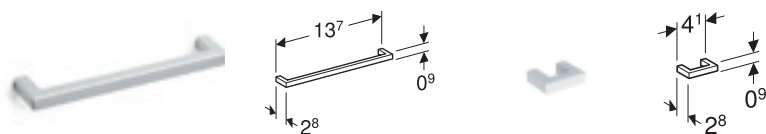

IDO ELEGANT -VETIMET

Metallinen vedin on saatavana kahdessa eri koossa ja neljässä eri värissä, 1 kpl/pkt. Sisältää kiinnitystarvikkeet.

Tuote	Väri	Tuotenro	LVI-nro	EAN	Leveys mm	Syvyys mm	Korkeus mm	Hinta EUR alv 0 %	Hinta EUR alv 25,5 %
Vedin c/c 128 mm	Alumiini, matta	9763109001	6014491	6416129576823	137	28	9	11.21	14.07
	Kromi, kiiltävä	9763400001	6014494	6416129576854	137	28	9	11.21	14.07
	Valkoinen	9763766001	6014497	6416129576885	137	28	9	11.21	14.07
	Musta	9764413001	6011292	6416129578155	137	28	9	11.21	14.07
Vedin c/c 32 mm	Alumiini, matta	9763009001	6014490	6416129576816	410	28	9	9.05	11.36
	Kromi, kiiltävä	9763300001	6014493	6416129576847	410	28	9	9.05	11.36
	Valkoinen	9763666001	6014496	6416129576878	410	28	9	9.05	11.36
	Musta	9764313001	6011290	6416129578148	410	28	9	9.05	11.36

PIDEMPI IDO-VEDIN, METALLI

Pidempi metallinen vedin. Saatavana kolmessa eri metallivärissä sekä maalattuna valkoisena ja mustana. 1 kpl/pkt. Sisältää kiinnitystarvikkeet.

Tuote	Väri	Tuotenro	LVI-nro	EAN	Leveys mm	Syvyys mm	Korkeus mm	Hinta EUR alv 0 %	Hinta EUR alv 25,5 %
Vedin c/c 192 mm	Satinoitu messinki	502.588.CH.1	6015694	4025410687524	201	28	9	19.88	24.95
	Kromattu	502.588.21.1	6015693	4025410686503	201	28	9	14.92	18.72
	Ruostumaton teräs	502.588.00.1	6015690	4025410687449	201	28	9	14.92	18.72
	Valkoinen	502.588.01.1	6015691	4025410648495	201	28	9	14.92	18.72
	Musta	502.588.16.1	6015692	4025410687425	201	28	9	14.92	18.72

PIDEMPI IDO-VEDIN, PUU

Näyttävä puinen kalustevedin. Saatavana kolmessa eri puunvärissä. 1 kpl/pkt. Sisältää kiinnitystarvikkeet.

Tuote	Väri	Tuotenro	LVI-nro	EAN	Leveys mm	Syvyys mm	Korkeus mm	Hinta EUR alv 0 %	Hinta EUR alv 25,5 %
Vedin, puu c/c 256 mm	Tammi	502.592.JH.1	6015706	4025410649676	284	19	28	24.86	31.20
	Hikkoripuu	502.592.JR.1	6015707	4025410649683	284	19	28	24.86	31.20
	Musta	502.592.16.1	6015705	4025410648570	284	19	28	24.86	31.20

IDO-LOOP-VEDIN, NAHKA

Tyylikäs nahkainen kalustevedin. Saatavana kolmessa eri värissä. 1 kpl/pkt. Sisältää kiinnitystarvikkeet.

Tuote	Väri	Tuotenro	LVI-nro	EAN	Leveys mm	Syvyys mm	Korkeus mm	Hinta EUR alv 0 %	Hinta EUR alv 25,5 %
Loop-vedin, nahka	Musta	9399610001	6015494	6416129387856	25	27	65	16.98	21.31
	Tummanruskea / satinoitu messinki	502.617.00.1	6015715	4025410704863	25	27	65	16.98	21.31
	Vaaleanruskea / satinoitu messinki	502.618.00.1	6015714	4025410704641	25	27	65	16.98	21.31

Kaikki hinnat ovat suositusintoja ja ne ovat voimassa 1.9.2024 alkaen. Pidätämme oikeuden mahdollisiin painovirheisiin ja muutoksiin.