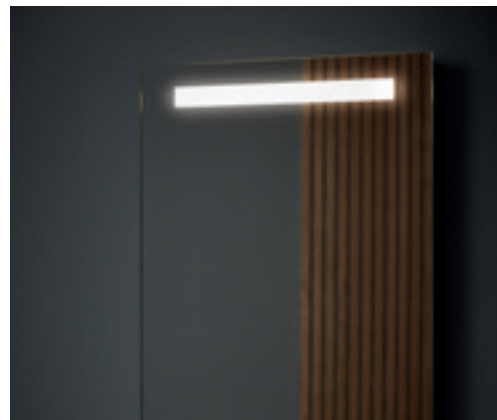

# OVAALIA TYYLIKKYYTTÄ

Jos pidät pehmeistä muodoista ja tyylikkäästä ilmeestä kylpyhuoneessa, on soikea peili valolla sopiva valinta juuri sinulle.

Geberit Option Oval -peili tarjoaa suunnittelun vapautta: kaksi erilaista orgaanista ilmettä kylpyhuoneeseen yhdellä valaistulla peiillä. 60 x 80 cm kokoinen peili voidaan ripustaa joko vaaka- tai pystyasentoon ja se voidaan helposti asentaa tarvittaessa uudelleen.

Geberit Option Oval -peilissä on integroitu epäsuora valo, joka heijastaa tyylikkäästi peilipinnan takaa ja korostaa peilin kelluvaa vaikutelmaa.