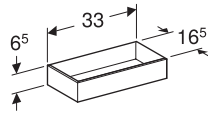

### IDO ELEGANT -SÄILYTYSLAATIKKO

Säilytyslaatikko alakaapeille, vaaleaa puukuvioitua melamiinia. Saatavana 2 eri kokoa Elegant ja Elegant Compact -malleihin.

Tuote	Väri	Tuotenro	LVI-nro	EAN	Leveys mm	Syvyys mm	Korkeus mm	Hinta EUR alv 0 %	Hinta EUR alv 25,5 %
B=330 mm, T=165 mm	Tammi, harmaanruskea	4002523	6015539	6416129389478	330	165	65	28.73	36.06
B=250 mm, T=125 mm, compact	Tammi, harmaanruskea	4002524	6015540	6416129389485	250	125	65	26.13	32.79