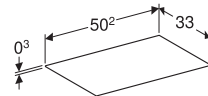

IDO ELEGANT -SÄILYTYSLAATIKKO

Säilytyslaatikko alakaapeille, vaaleaa puukuvioitua melamiinia. Saatavana 2 eri kokoa Elegant ja Elegant Compact -malleihin.

Tuote	Väri	Tuotenro	LVI-nro	EAN	Leveys mm	Syvyys mm	Korkeus mm	Hinta EUR alv 0 %	Hinta EUR alv 25,5 %
B=330 mm, T=165 mm	Tammi, harmaanruskea	4002523	6015539	6416129389478	330	165	65	28.73	36.06
B=250 mm, T=125 mm, compact	Tammi, harmaanruskea	4002524	6015540	6416129389485	250	125	65	26.13	32.79

IDO ELEGANT -LIUKUESTOMATTO LAATIKOLLE

Liukuestomatto laatikoille, pestävää huopatekstiiliä. Saatavana Elegant -ja Elegant Compact -alakaappien leveyksille.

Tuote	Väri	Tuotenro	LVI-nro	EAN	Leveys mm	Syvyys mm	Korkeus mm	Hinta EUR alv 0 %	Hinta EUR alv 25,5 %
600 mm	Tummanharmaa	4002525	6015541	6416129389492	502	330	3	20.41	25.61
600 mm Compact	Tummanharmaa	4002526	6015542	6416129389331	502	250	3	19.31	24.23
900 mm	Tummanharmaa	4002527	6015543	6416129389546	802	330	3	22.57	28.33
900 mm Compact	Tummanharmaa	4002528	6015544	6416129389553	802	250	3	21.49	26.97

IDO ELEGANT -PUSH OPEN-SARJA VETOLAATIKOILLE

Push open -mekanismi vetolaatikoille. Mekanismit sopivat sekä vakio- että compact -malleihin. Sarja sisältää kaksi paria ja koon 1200 mm alakaappiin käytetään kaksi 600 mm sarjaa.

Tuote	Tuotenro	LVI-nro	EAN	Hinta EUR alv 0 %	Hinta EUR alv 25,5 %
600 mm vetolaatikoille	9976000001	6015495	6416129387863	88.83	111.48
900 mm vetolaatikoille	9979000001	6015496	6416129387870	94.05	118.03