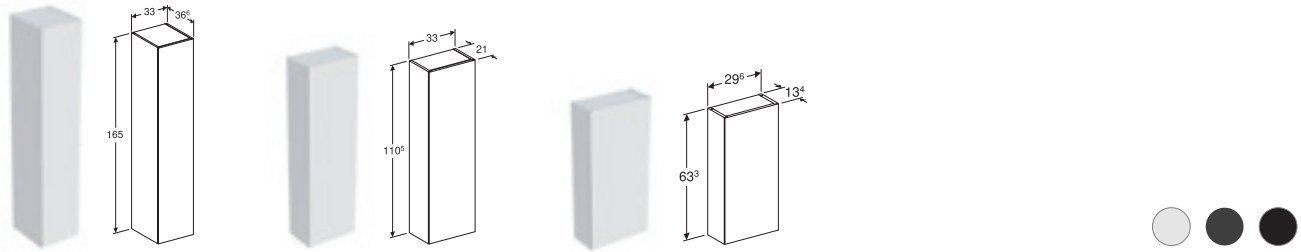

IDO ELEGANT -SEINÄ -JA KORKEAT KAAPIT

Seinälle kiinnitettävät kaapit tuovat lisää säilytystilaa. Kaapin runko on valmistettu kosteudenkestävästä melamiinilevystä ja ovi kosteudenkestävästä MDF-levystä. Rungon väriset, siirrettävät hyllyt. Pehmeästi sulkeutuvat ovet avautuvat joko vasemmalle tai oikealle. Push open -toiminto ja säädettävät kiinnityshelat sisältyvät toimitukseen. Vetimet ja tukijalat tilattava erikseen. Toimitetaan esikoottuna.

Tuote	Väri	Tuotenro	LVI-nro	EAN	Leveys mm	Syvyys mm	Korkeus mm	Hinta EUR alv 0 %	Hinta EUR alv 25,5 %
1650 mm korkea kaappi, 5 hyllyä	Valkoinen	9742021111	6015489	6416129387818	330	366	1650	444.14	557.40
	Musta	9742072111	6015524	6416129389300	330	366	1650	483.33	606.58
	Tummanharmaa	9742073111	6015531	6416129389362	330	366	1650	483.33	606.58
1105 mm puolikorkea kaappi, 3 hyllyä	Valkoinen	9742121111	6015533	6416129389218	330	210	1105	365.77	459.04
	Musta	9742172111	6015534	6416129389225	330	210	1105	391.90	491.83
	Tummanharmaa	9742173111	6015535	6416129389232	330	210	1105	391.90	491.83
633 mm seinäkaappi, 2 hyllyä	Valkoinen	9742221111	6015490	6416129387412	296	134	633	235.15	295.11
	Musta	9742272111	6015525	6416129389317	296	134	633	274.33	344.28
	Tummanharmaa	9742273111	6015532	6416129389379	296	134	633	274.33	344.28