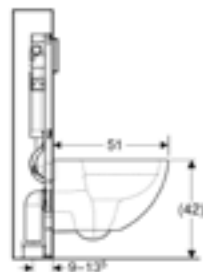

ACANTO-KOKONAISUUS

HINTALUOKKA

KOKONAISUUS SISÄLTÄÄ
TUOTTEET:

**Geberit Duofix Sigma seinä-wc-ele-
mentti, 112 cm**
111.342.00.2, LVI 5756593

**Geberit huuhtelupainike Sigma20
Valkoinen/kromi**
115.882.KJ.1, LVI 5756365

**Geberit Acanto SoftClose-kansi,
kova**
500.605.01.2, LVI 5658124

Geberit Acanto seinä-wc-istuin
500.600.01.2, LVI 5658100