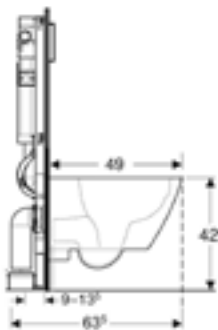

# HELPPOA – TARVITSET VAIN

+

+

+

Seinä-wc ei vie tilaa enempää kuin lattia-wc-istuin (mitoitus tarkistettava aina tapauskohtaisesti).

# GLOW-KOKONAISUUS

HINTALUOKKA

KOKONAISUUS  
SISÄLTÄÄ TUOTTEET:

**Geberit Duofix Sigma**  
**seinä-wc-elementti**, 112 cm  
111.342.00.2, LVI 5756593

**Geberit huuhtelupainike**  
**Sigma01 Valkoinen**  
115.770.11.5, LVI 5756121