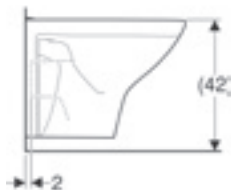

GLOW-KOKONAISUUS

HINTALUOKKA

KOKONAISUUS
SISÄLTÄÄ TUOTTEET:

Geberit Duofix Sigma
seinä-wc-elementti, 112 cm
111.342.00.2, LVI 5756593

Geberit huuhtelupainike
Sigma01 Valkoinen
115.770.11.5, LVI 5756121

IDO Glow istuinkansi, pehmeä
501.977.00.2, LVI 5715079

IDO Glow Classic -seinä-wc-istuin
502.986.00.2, LVI 56550229

Rimfree®