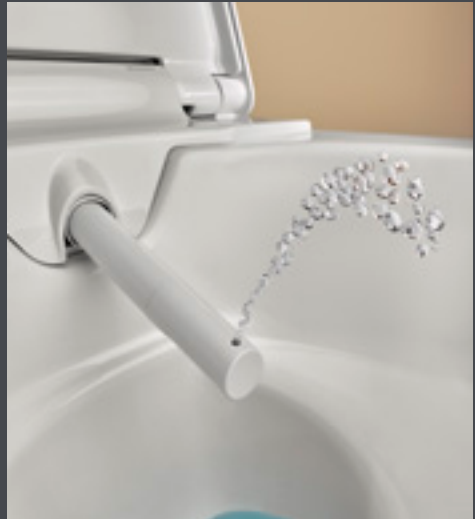

- Veden käyttö intiimipesuun wc-käynnin yhteydessä on ympäristöystävällisempää ja hygieenisempää kuin paperin käyttö
- Hellävarainen henkilökohtainen puhdistus lämpimällä vedellä
- Tehokas TurboFlush-huuhtelutekniikka
- WhirlSpray-suihkuteknologia
- Huuhtelukaulukseton Rimfree® -wc-istuin
- Ohjaus kaukosäätimellä tai sovelluksella
- Vaatii sähköliitännän wc-asennuselementin yhteyteen - muista pyytää jo suunnittelu- ja asennusvaiheessa