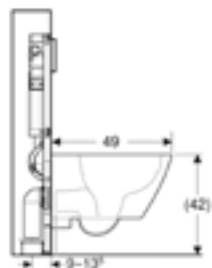

SMYLE-KOKONAISUUS

HINTALUOKKA

KOKONAISUUS SISÄLTÄÄ
TUOTTEET:

Geberit Duofix Sigma
seinä-wc-elementti, 112 cm
111.342.00.2, LVI 5756593

Geberit huuhtelupainike Sigma30,
valkoinen/kromi
115.883.KJ.1, LVI 5756341

Geberit Smyle Square
SoftClose-kansi, kova
500.688.01.1, LVI 5658136

Geberit Smyle Square
compact seinä-wc-istuin
500.379.01.1, LVI 5658161

Rimfree®